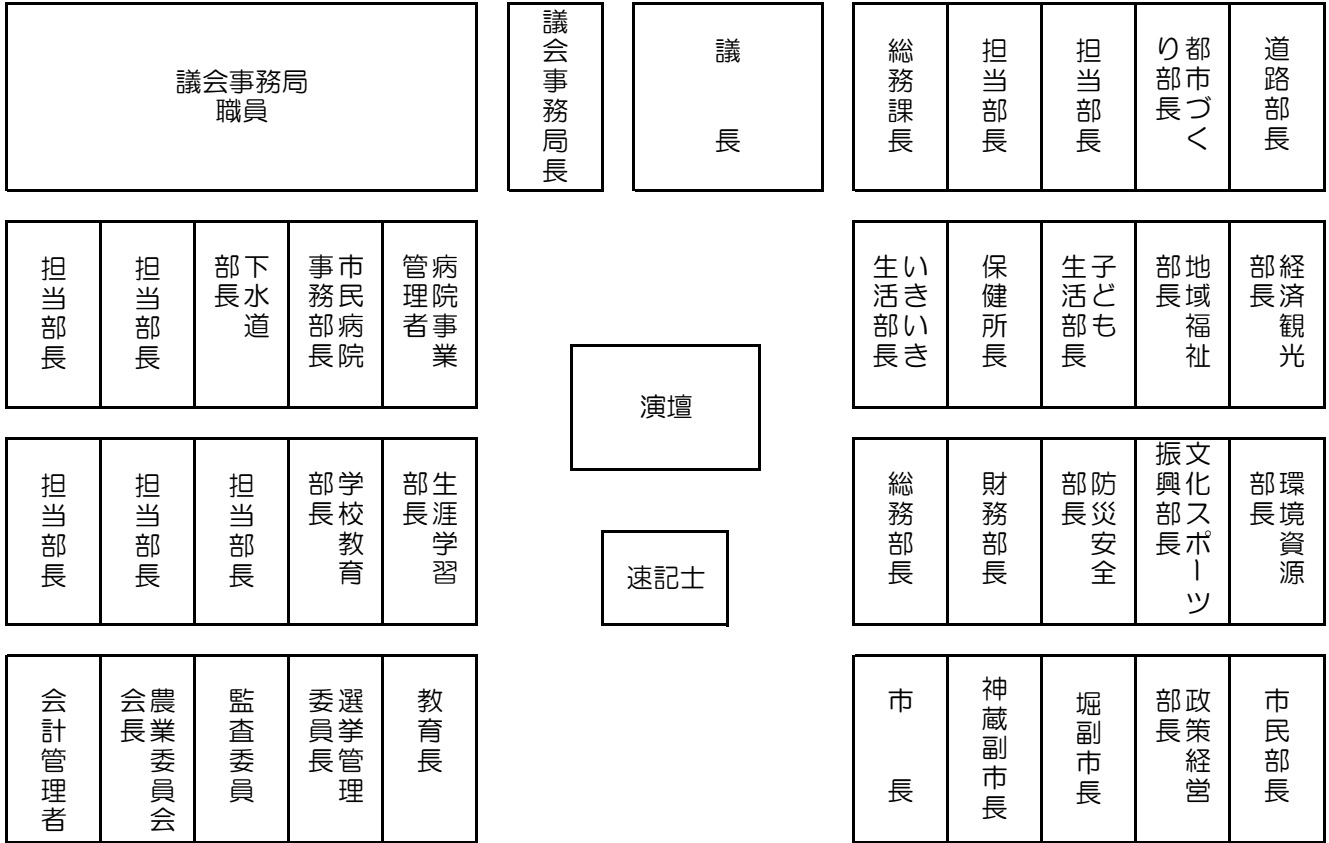

議場内議席配置図

2026年5月現在

12	11	10	9
加藤彦	小沢ケル	うのぶつこ	大野こと

自由民主党・日本維新の会 自由民主党・日本維新の会 諸派 日本共産党

8	7	6	5
ばんさきい	前田げんき	ゆきまさ	じ森ゆん子

選ばれる町田をつくる会 選ばれる町田をつくる会 公明党 公明党

4	3	2	1
はせがわ	り小野うじ	渡さとし	イツバサ

無所属 まちだみらい まちだみらい まちだみらい