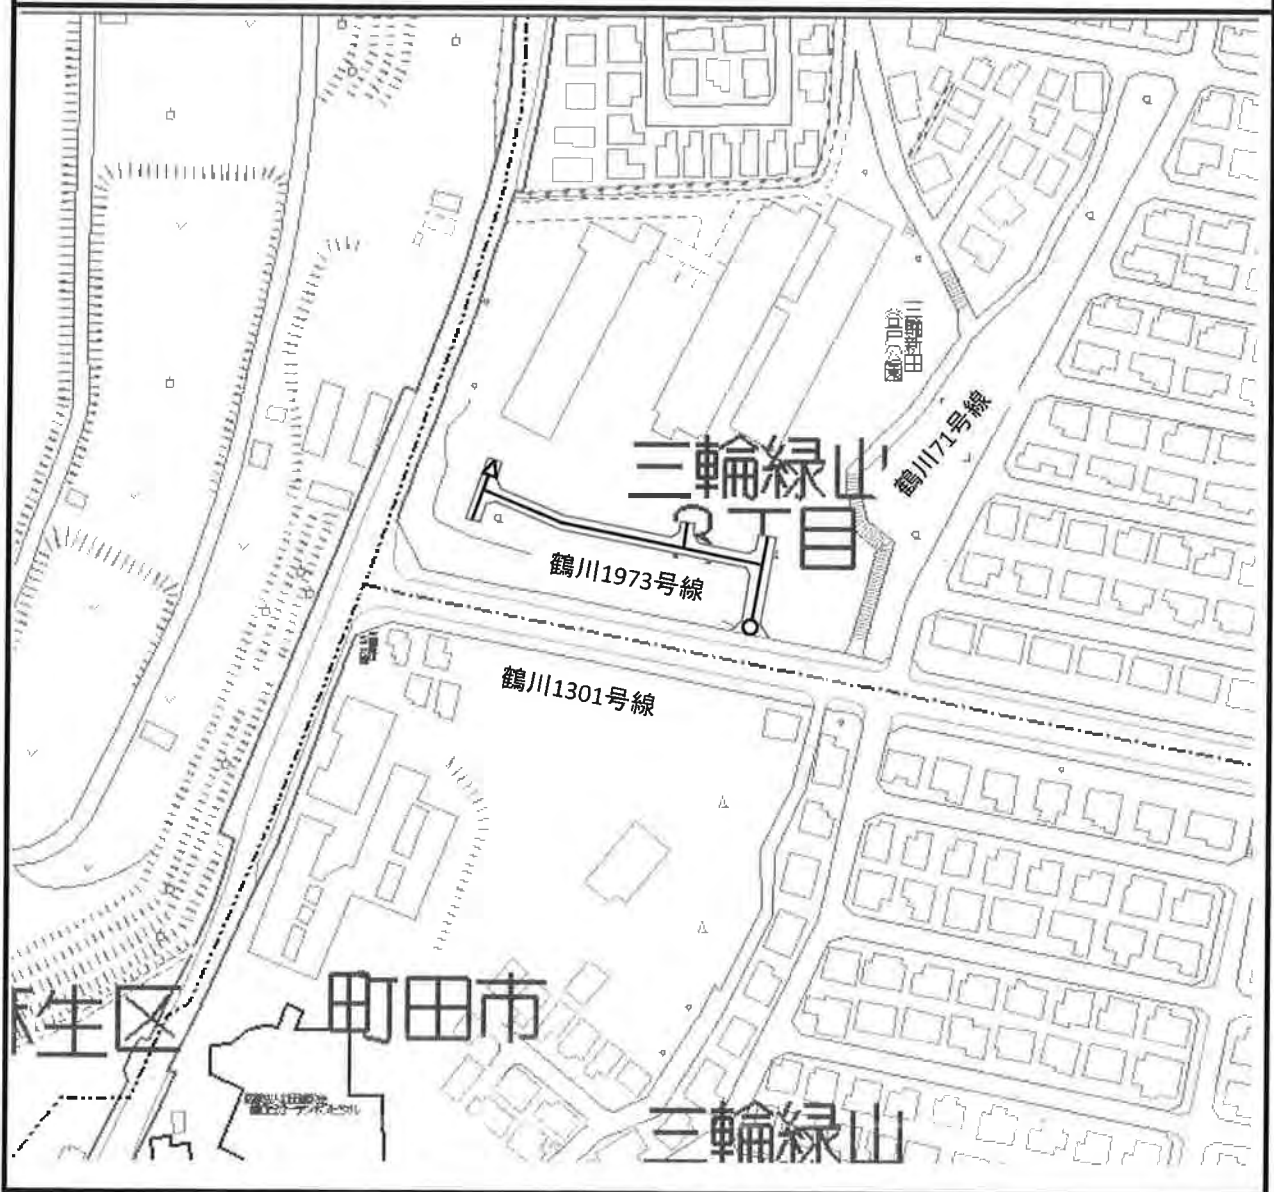

市道路線の認定略図

町田市三輪緑山三丁目 地内
市道 鶴川1973号線