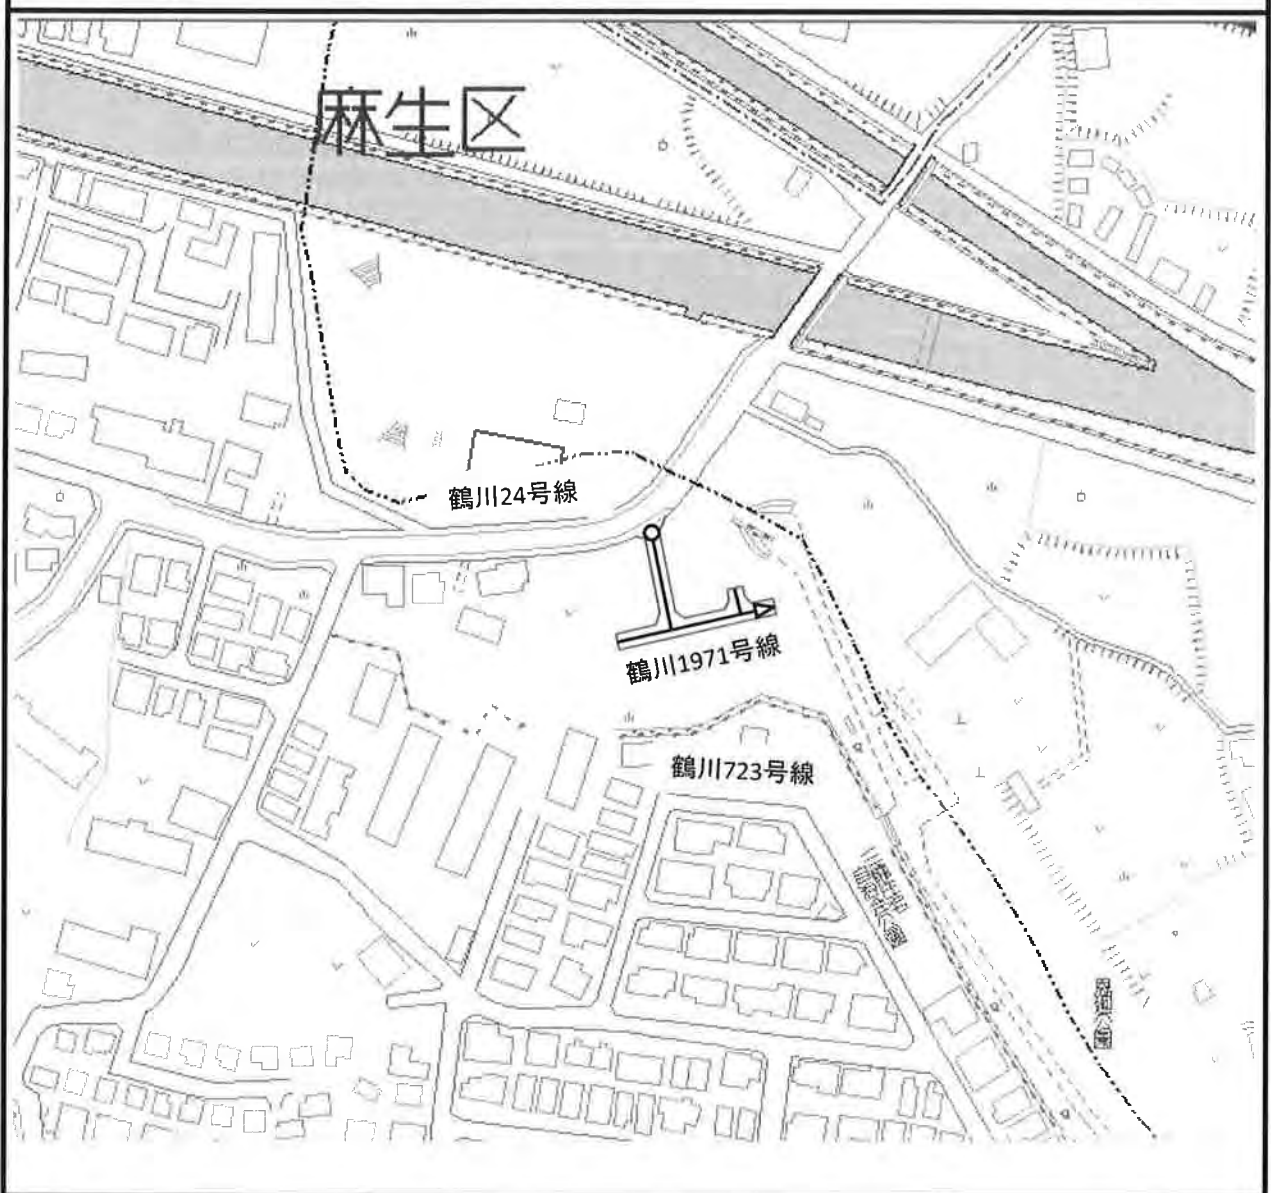

市道路線の認定略図

町田市三輪町 地内
市道 鶴川1971号線