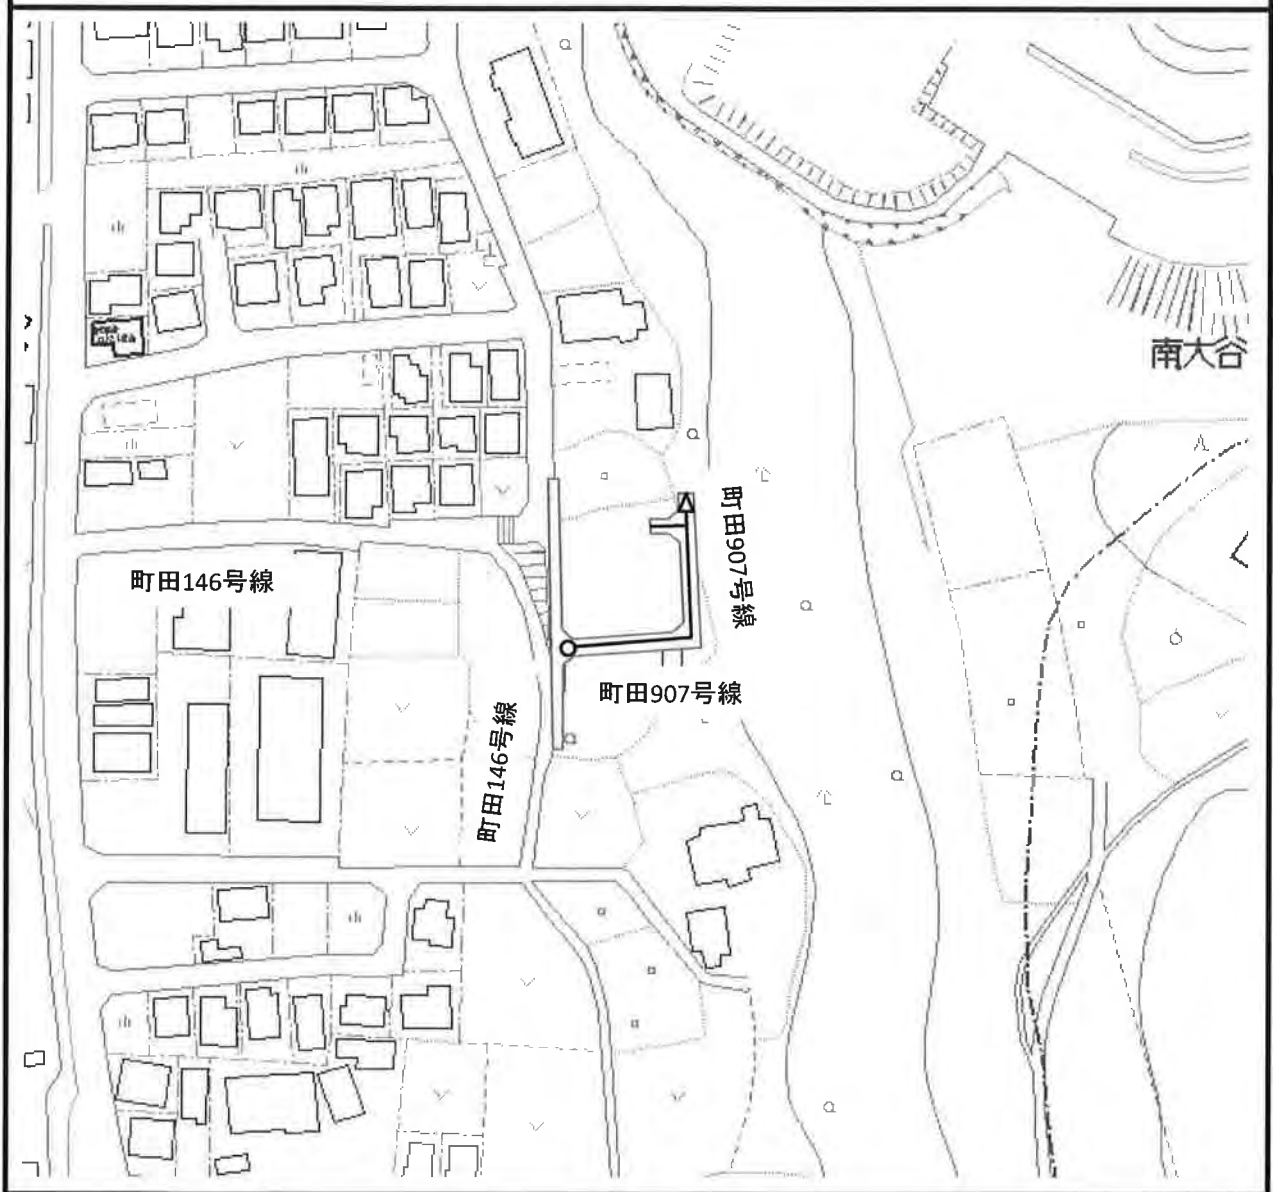

市道路線の認定について

上記の議案を提出する。

平成 2 9 年 (2 0 1 7 年) 2 月 2 4 日

提出者 町田市長 石 阪 丈 一

市道路線の認定について

道路法（昭和27年法律第180号）第8条第1項の規定に基づき、次の路線を市道に認定する。

路線名	起 点	終 点	幅員(m)	延長(m)	備考
町田 907号	南大谷 926番3地先	南大谷 921番1地先	5.00	64.94	別図1
町田 908号	本町田 3017番1地先	本町田 3017番10地先	5.00	104.23	別図2
町田 909号	南大谷 1170番20地先	南大谷 1170番15地先	5.00	37.04	別図3
南 2318号	金森四丁目 1753番15地先	金森四丁目 1753番11地先	5.05～ 5.07	43.39	別図4
南 2319号	南町田四丁目 348番10地先	南町田四丁目 348番14地先	5.00	43.94	別図5
南 2320号	西成瀬三丁目 3049番34地先	西成瀬三丁目 3049番29地先	5.00	92.24	別図6
南 2324号	金森二丁目 901番16地先	金森二丁目 901番41地先	4.50～ 6.05	38.14	別図7
鶴川 1971号	三輪町 507番17地先	三輪町 507番7地先	5.00～ 5.50	78.97	別図8
鶴川 1973号	三輪緑山三丁目 2119番7地先	三輪緑山三丁目 2119番21地先	5.00～ 6.00	123.89	別図9

説明

本件は、開発行為により築造された道路、私道移管事業により移管された道路、国道整備により築造された地下通路及び土地区画整理事業予定の区域内に存する都道を市道として認定するものです。

市道路線の認定略図

町田市南大谷 地内
市道 町田907号線

市道路線の認定略図

町田市本町田 地内
市道 町田908号線

市道路線の認定略図

町田市南大谷 地内
市道 町田909号線