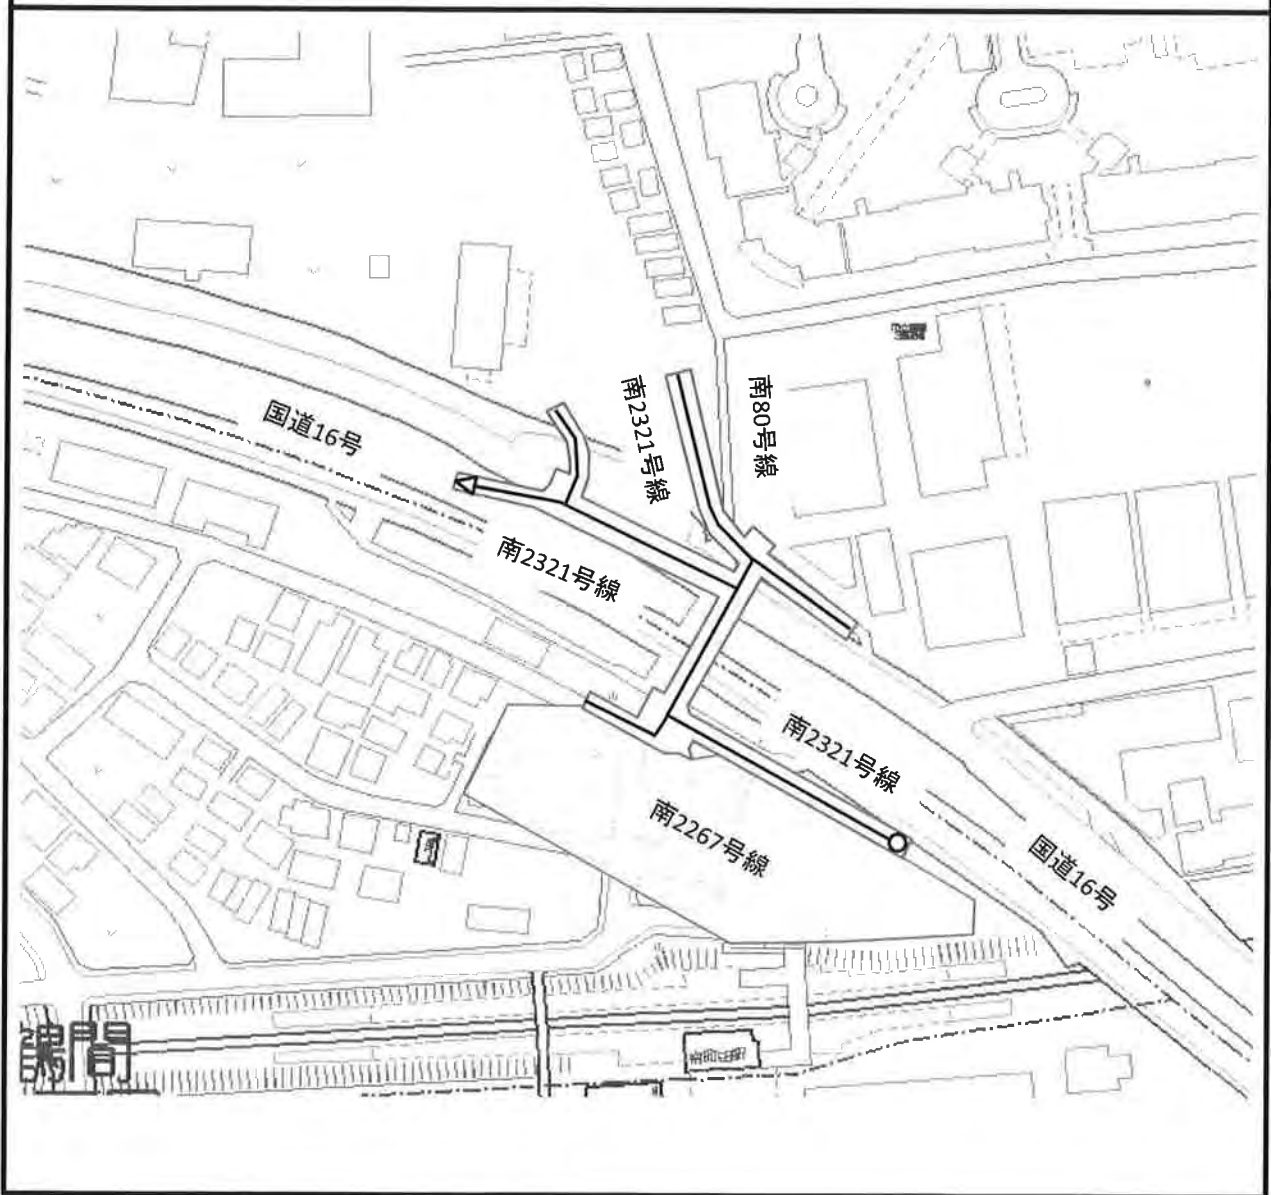

市道路線の認定略図

町田市鶴間一丁目・南町田四丁目 地内
市道 南2321号線