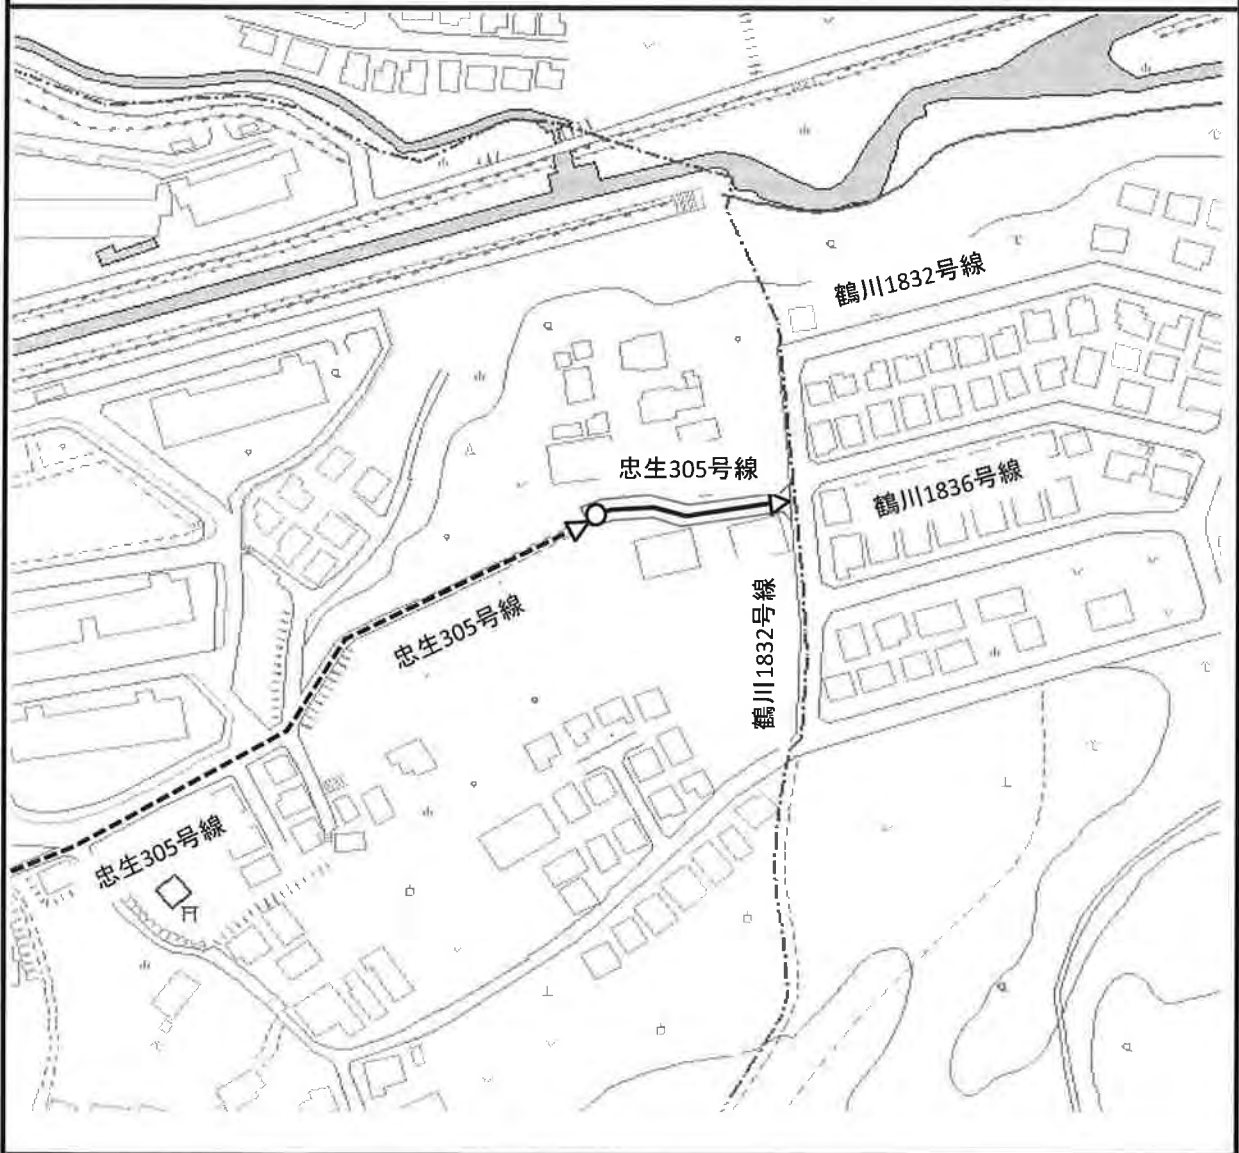

市道路線の認定略図

町田市小山町 地内
市道 塚948号線

市道路線の認定略図

町田市小山町 地内
市道 堺949号線

市道路線の認定略図

町田市金井四丁目 地内
市道 鶴川1437号線

市道路線の認定略図

町田市山崎町 地内
市道 忠生305号線