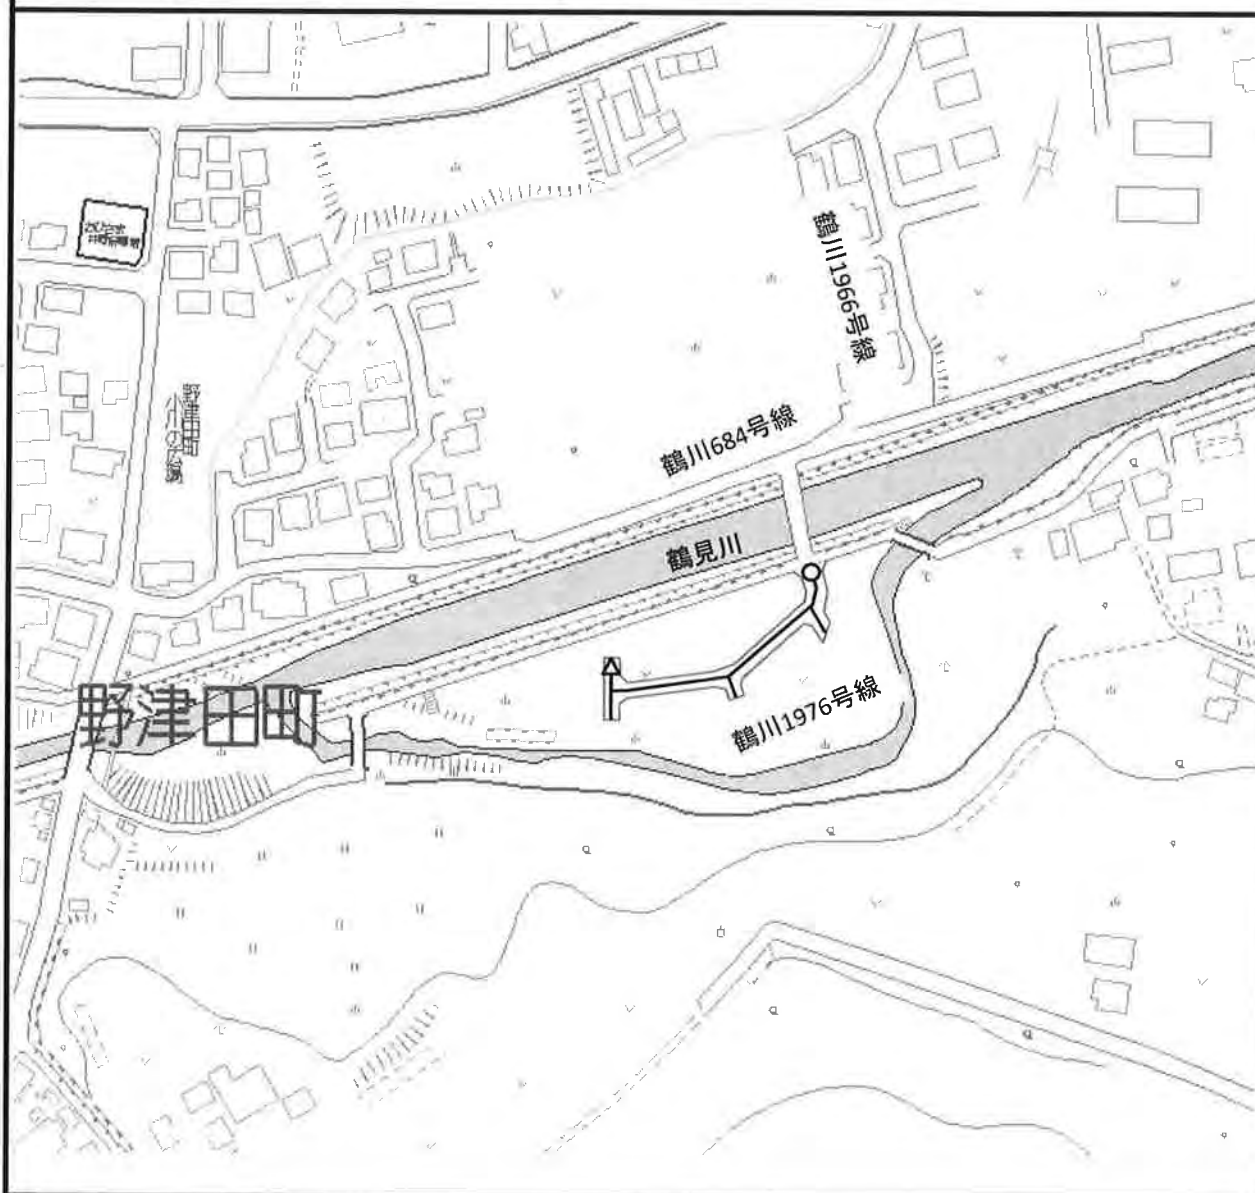

市道路線の認定略図

町田市野津田町 地内
市道 鶴川1976号線