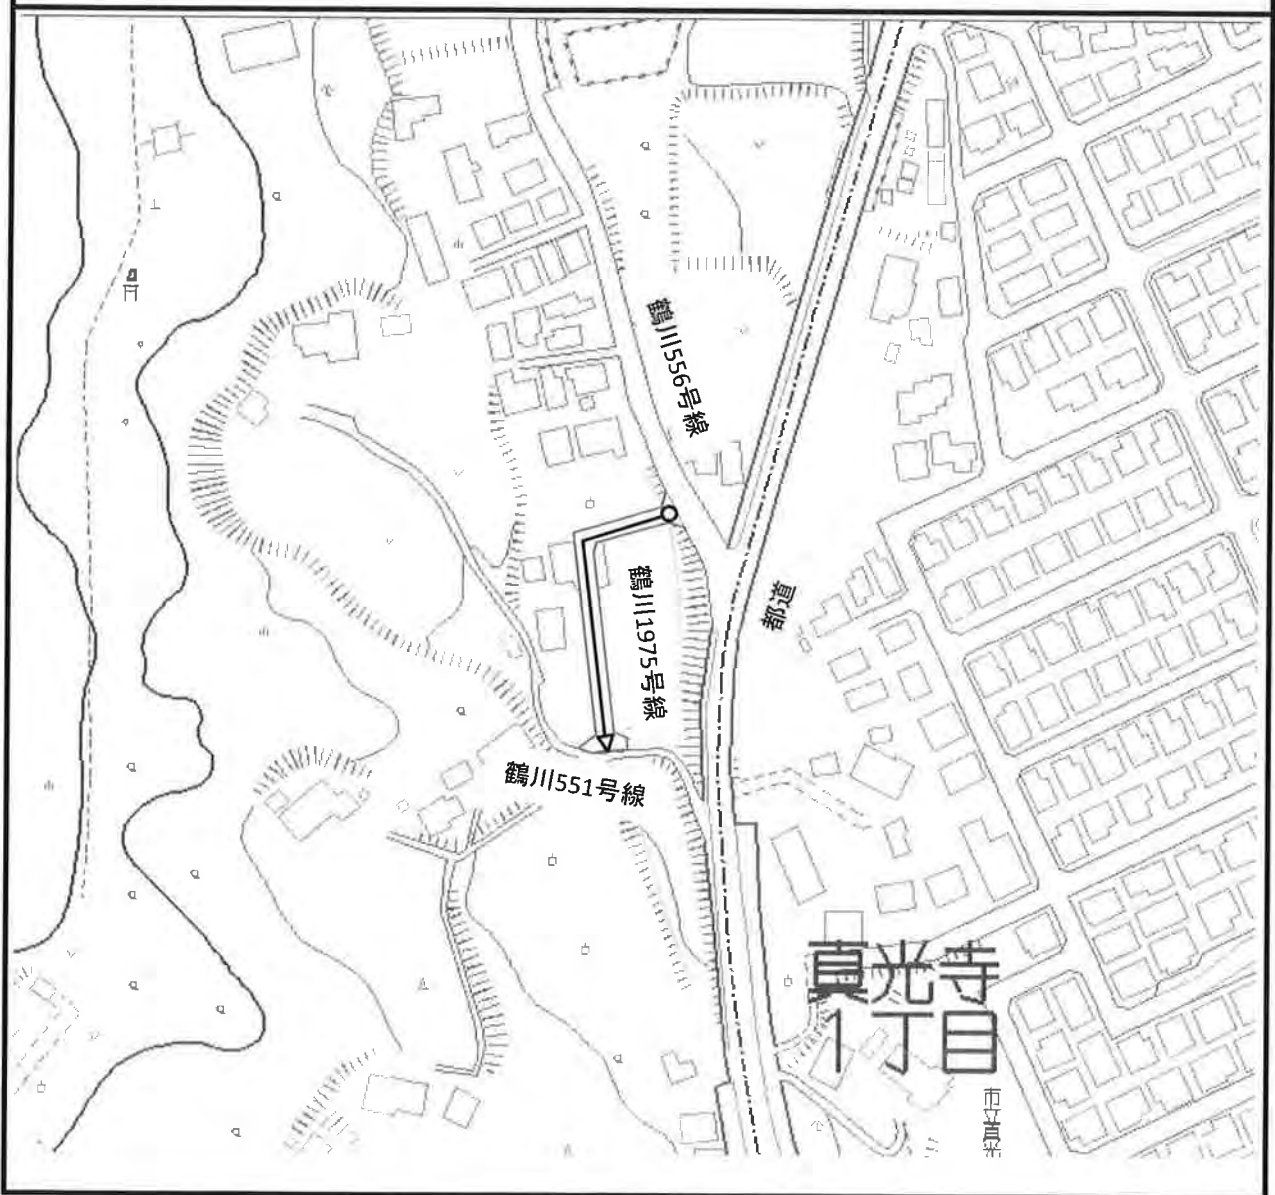

市道路線の認定略図

町田市真光寺町 地内
市道 鶴川1975号線