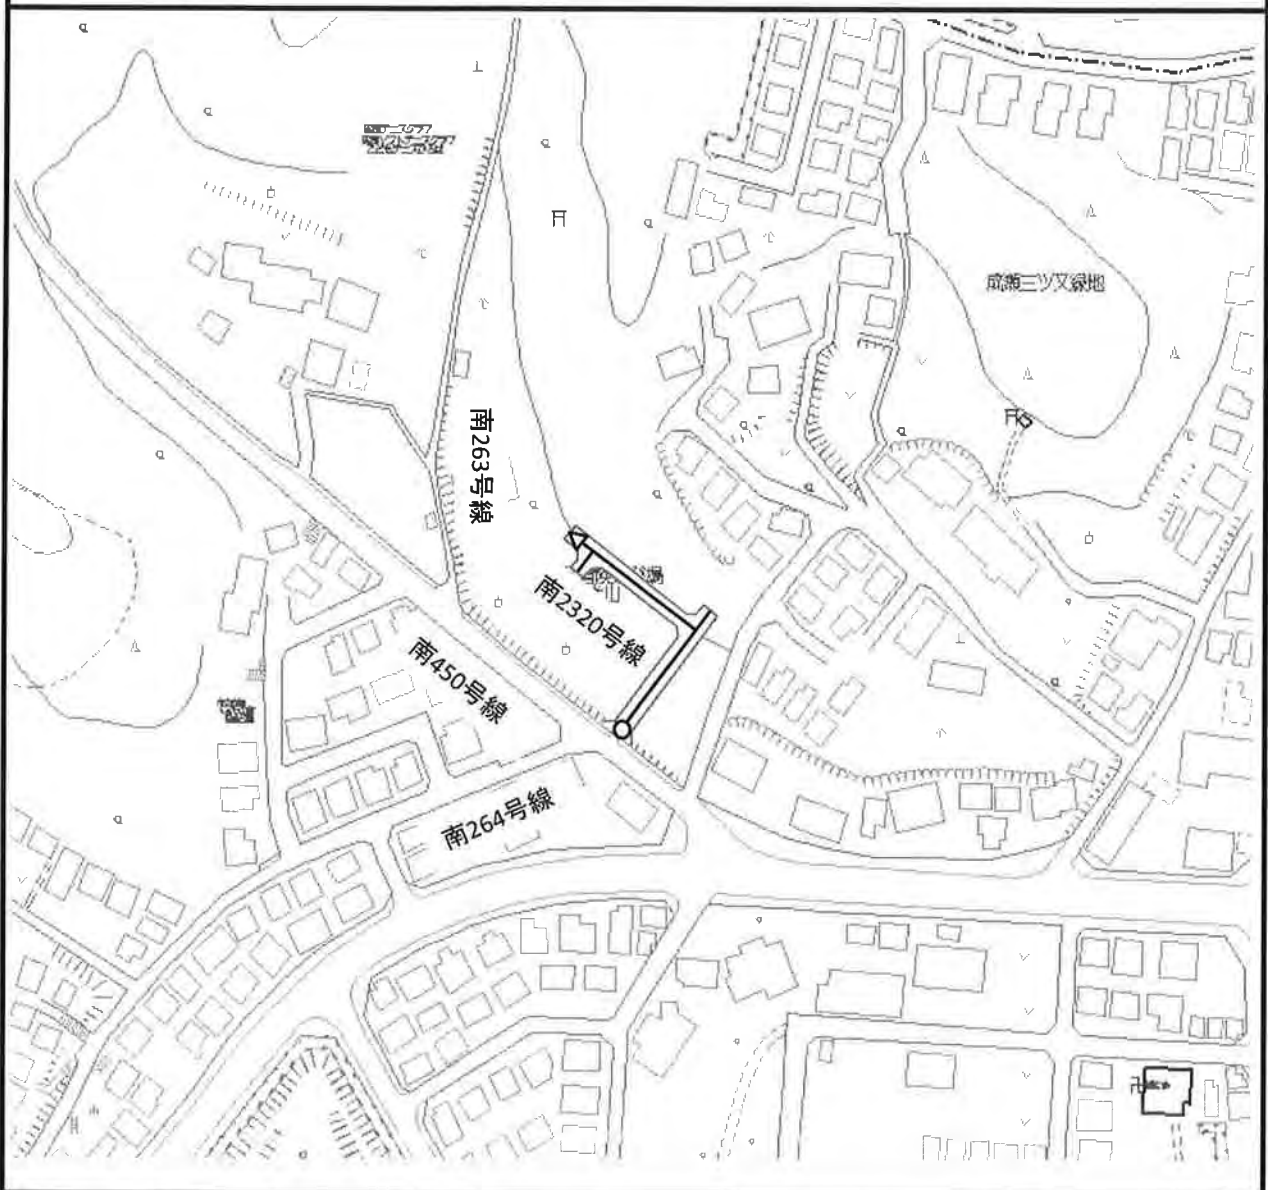

市道路線の認定略図

町田市金森四丁目 地内
市道 南2318号線

市道路線の認定略図

町田市南町田四丁目 地内
市道 南2319号線

市道路線の認定略図

町田市西成瀬三丁目 地内
市道 南2320号線

市道路線の認定略図

町田市金森二丁目 地内
市道 南2324号線