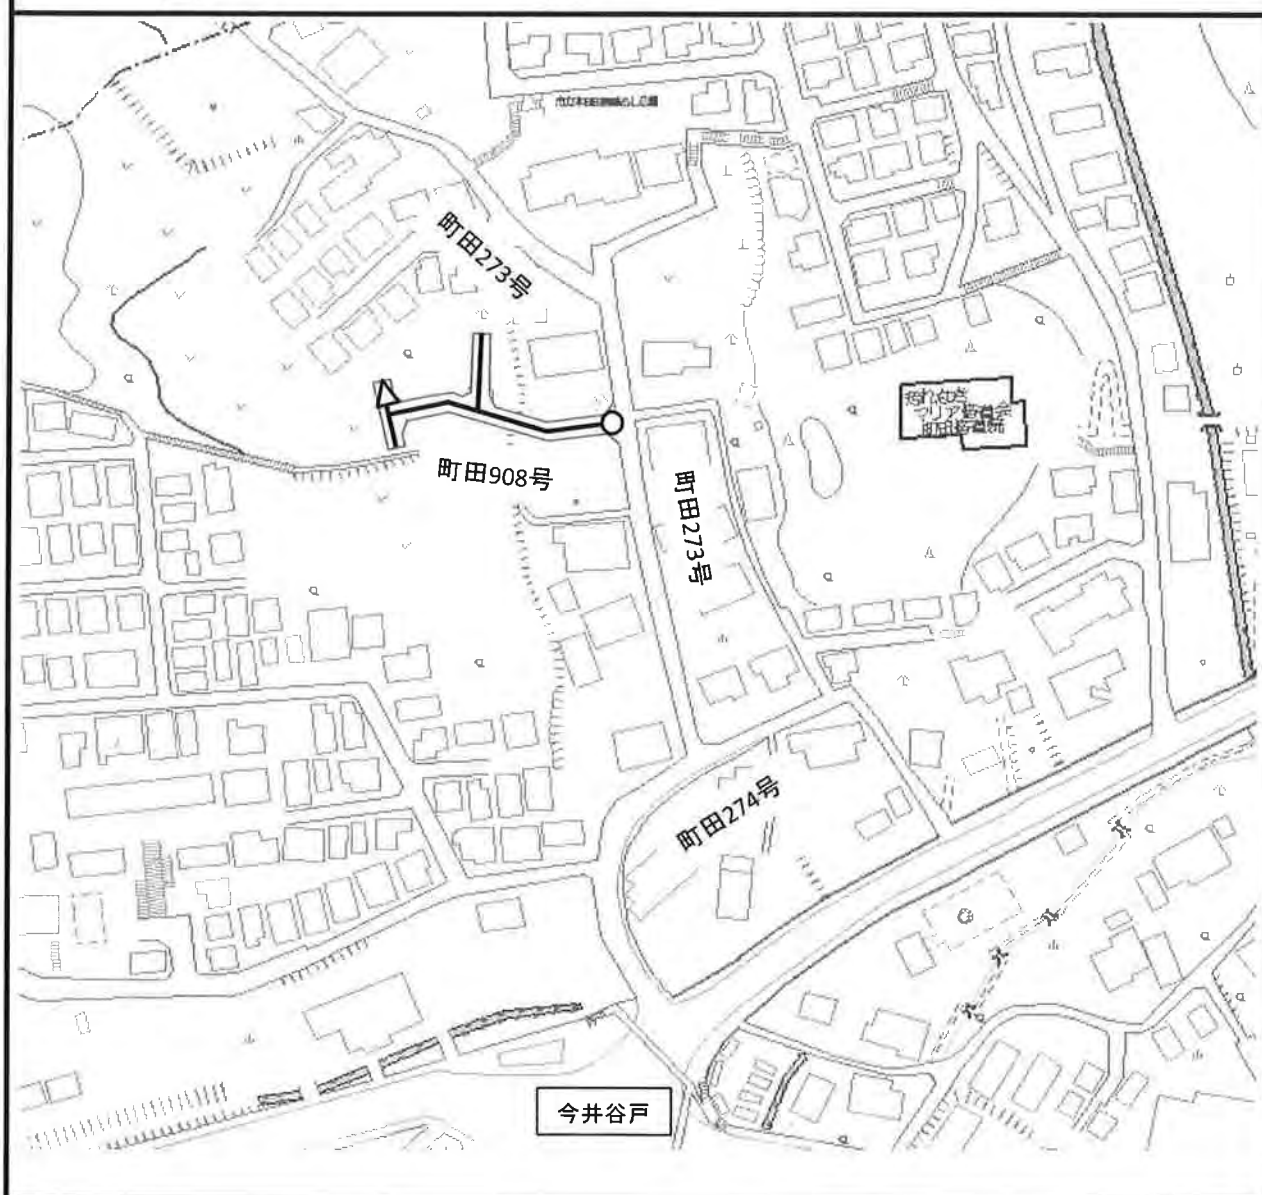

説明

本件は、開発行為により築造された道路、私道移管事業により移管された道路、国道整備により築造された地下通路及び土地区画整理事業予定の区域内に存する都道を市道として認定するものです。

市道路線の認定略図

町田市南大谷 地内
市道 町田907号線

市道路線の認定略図

町田市本町田 地内
市道 町田908号線

市道路線の認定略図

町田市南大谷 地内
市道 町田909号線