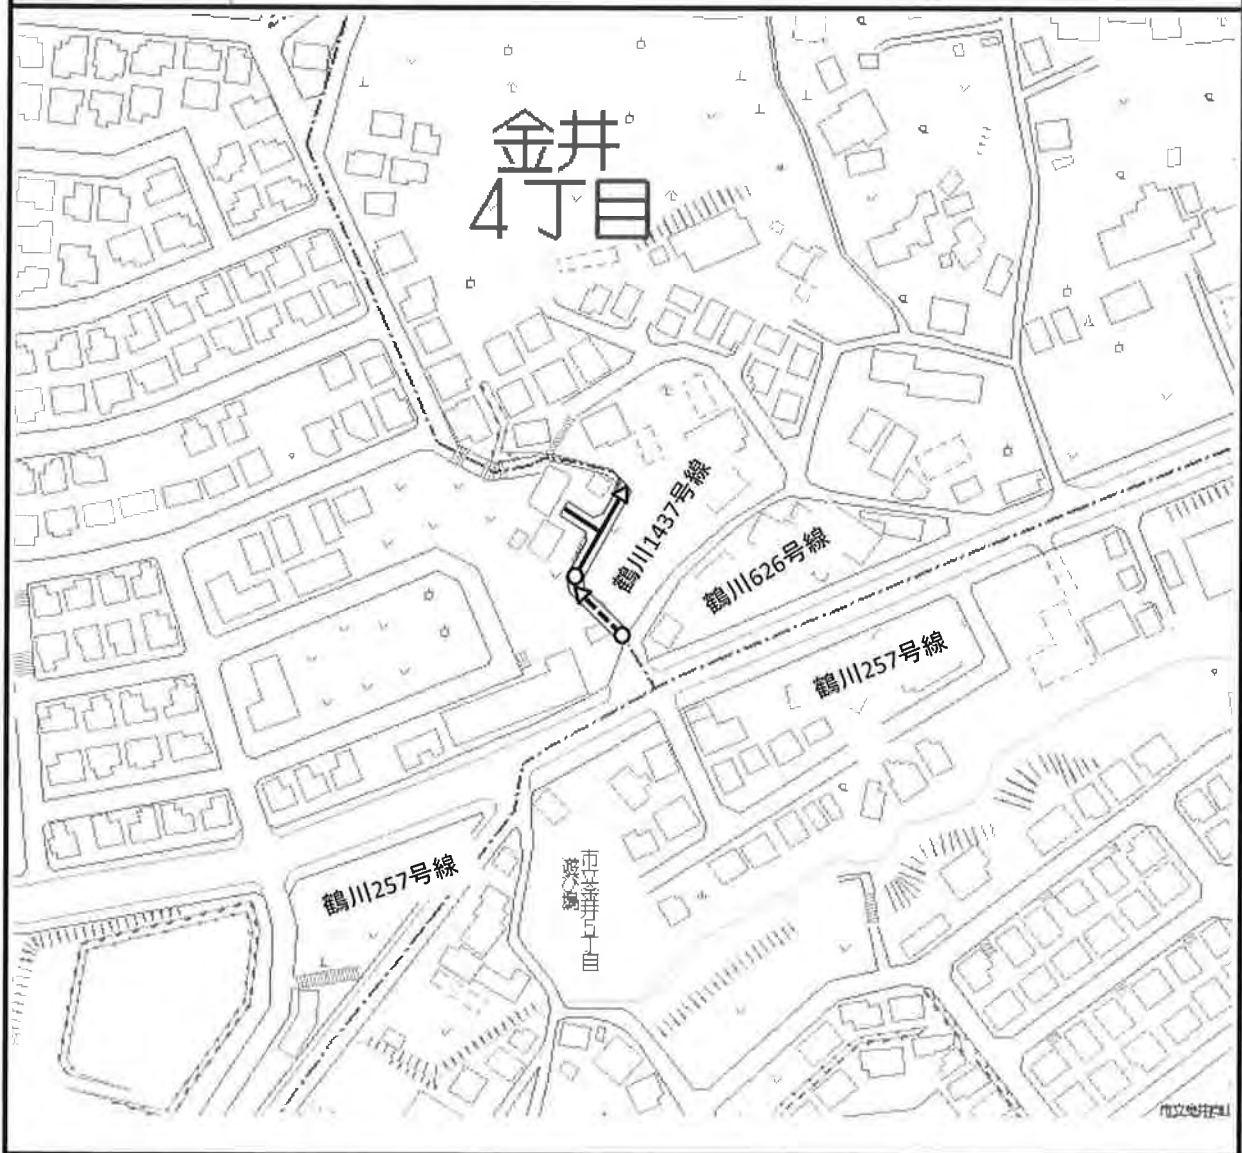

市道路線の認定略図

町田市金井四丁目 地内
市道 鶴川1437号線