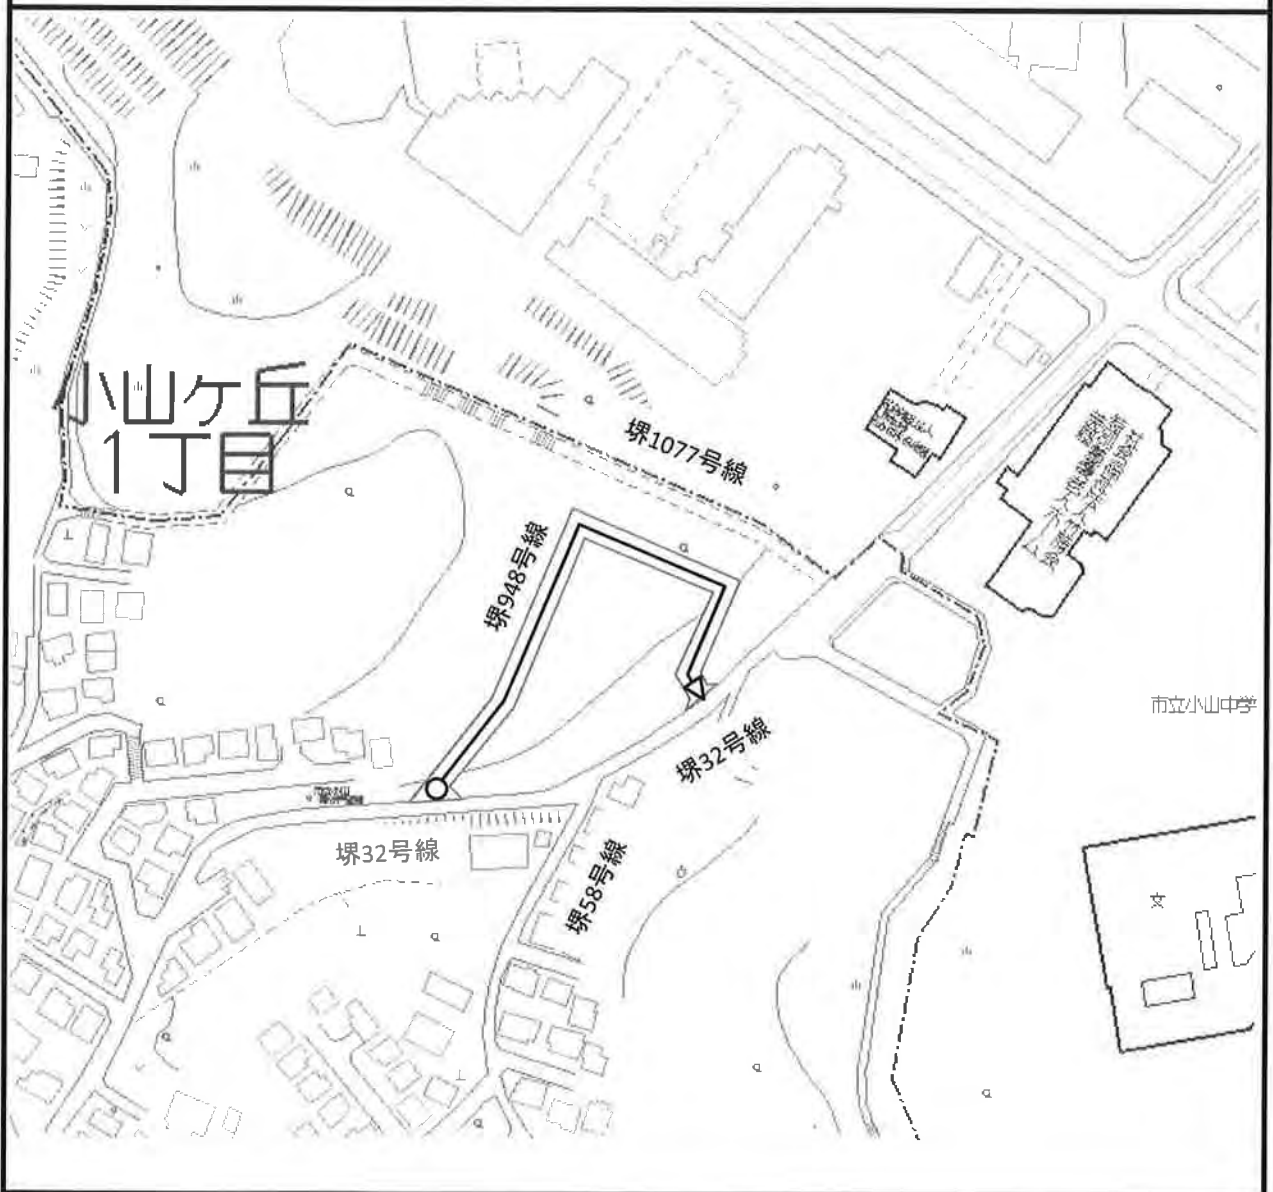

市道路線の認定略図

町田市小山町 地内
市道 塚948号線