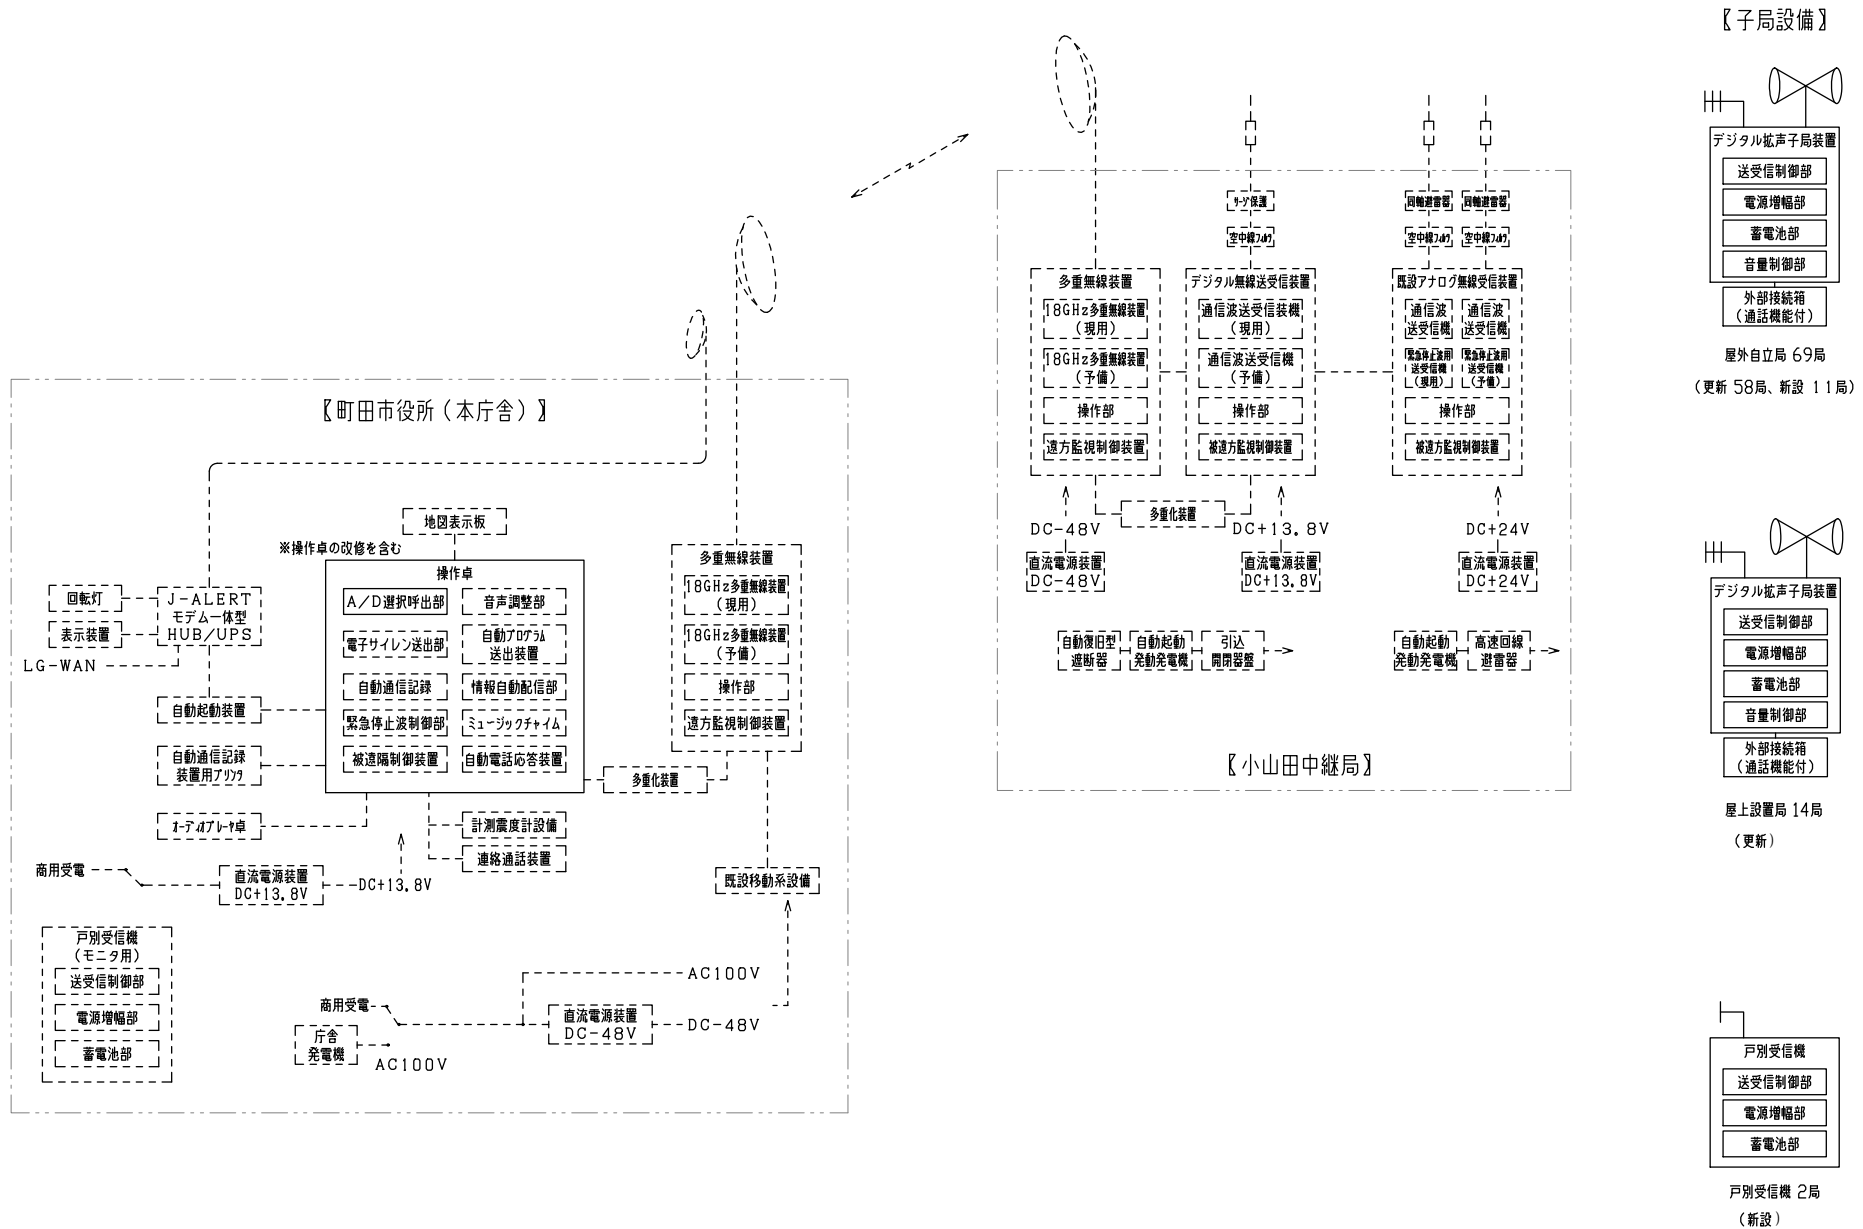

<凡例>

工 事 名	2016年度町田市防災行政無線子局設備再構築工事
図 名	システム系統図