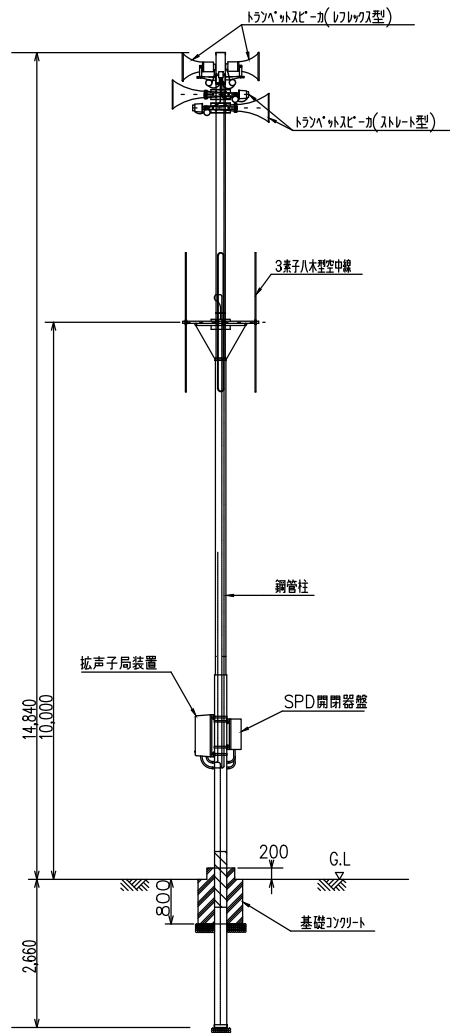

2 0 1 6 年度町田市防災行政無線子局設備再構築工事請負契約

上記の議案を提出する。

平成 2 8 年 (2 0 1 6 年) 8 月 3 0 日

提出者 町田市長 石 阪 丈 一

工 事 概 要 書

工 事 件 名：2016年度町田市防災行政無線子局設備再構築工事

履 行 場 所：町田市森野二丁目2番22号外

工 事 目 的：防災行政無線設備における子局設備の更新及び無線電波のデジタル化を図り、併せて市全域における適正配置を図るため、防災行政無線子局設備の再構築に係る工事をおこなうものです。

履 行 期 限：2017年3月17日

2016年度町田市防災行政無線子局設備再構築工事請負契約

2016年度町田市防災行政無線子局設備再構築工事施工のため、下記のとおり請負契約を締結する。

記

- | | | |
|---|--------|---|
| 1 | 契約の目的 | 2016年度町田市防災行政無線子局設備再構築工事 |
| 2 | 契約の方法 | 条件付一般競争入札 |
| 3 | 契約金額 | 365,040,000円 |
| 4 | 契約の相手方 | 東京都渋谷区渋谷三丁目29番20号
株式会社 協和エクシオ
代表取締役 小園 文典 |
| 5 | 工 期 | 契約確定の日から2017年3月17日まで |

<凡例>

工 事 名	2016年度町田市防災行政無線子局設備再構築工事
図 名	システム系統図

屋外自立局 標準図

屋上設置局 標準図

ダイポールアンテナ

壁付けの場合

ボ-ル取付けの場合

戸別受信機用外部アンテナ 標準図