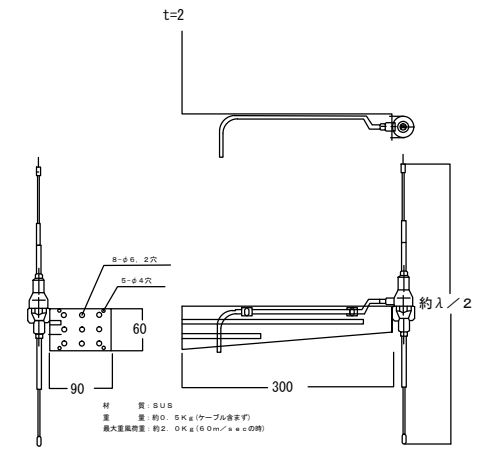

<凡例>

工 事 名	2016年度町田市防災行政無線子局設備再構築工事
図 名	システム系統図

屋外自立局 標準図

屋上設置局 標準図

ダイポールアンテナ

壁付けの場合

ボ-ル取付けの場合

戸別受信機用外部アンテナ 標準図