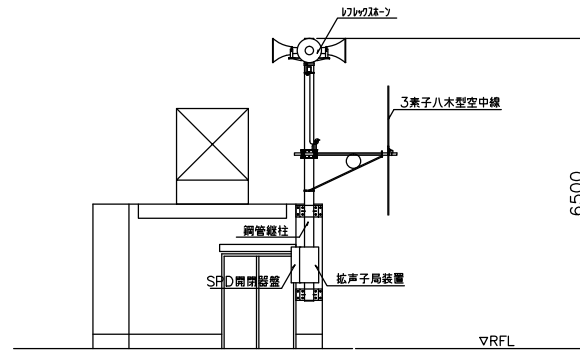

履 行 期 限：2017年3月17日

2016年度町田市防災行政無線子局設備再構築工事請負契約

2016年度町田市防災行政無線子局設備再構築工事施工のため、下記のとおり請負契約を締結する。

記

- | | | |
|---|--------|---|
| 1 | 契約の目的 | 2016年度町田市防災行政無線子局設備再構築工事 |
| 2 | 契約の方法 | 条件付一般競争入札 |
| 3 | 契約金額 | 365,040,000円 |
| 4 | 契約の相手方 | 東京都渋谷区渋谷三丁目29番20号
株式会社 協和エクシオ
代表取締役 小園 文典 |
| 5 | 工 期 | 契約確定の日から2017年3月17日まで |

<凡例>

工 事 名	2016年度町田市防災行政無線子局設備再構築工事
図 名	システム系統図

屋外自立局 標準図

屋上設置局 標準図

ダイポールアンテナ

壁付けの場合

ボ-ル取付けの場合

戸別受信機用外部アンテナ 標準図