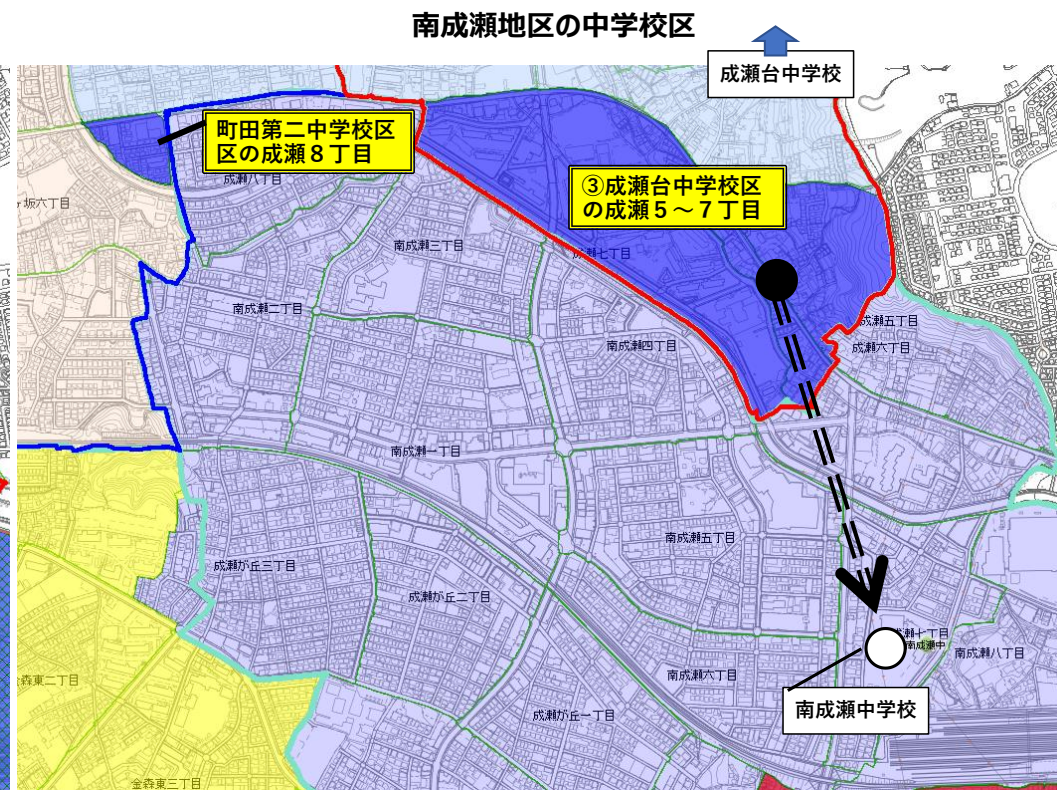

南成瀬地区の中学校区

事例3

①高ヶ坂小学区の成瀬8丁目

2025年度の南成瀬小学校と南第二小学校の統合に伴い、高ヶ坂小学区の成瀬8丁目に住する児童の指定校は南成瀬地区新たな小学校となる。

この地区の中学校区は町田第二中学校であるが、統合時の南成瀬地区新たな小学校の6年生が中学に進学する2026年度に、本地域の中学校区を南成瀬中に変更する。

ただし当該地域に住し、町二中に通学している中学2年生と3年生の在校生はそのまま町田第二中学校に在籍することとする。

図中の凡例

	現在の南第二小学校の学区
	現在の南成瀬小学校の学区
	統合校の学区に組み入れる地域

事例4

②成瀬中央小学区の成瀬7丁目及び ③成瀬台中学校学区の成瀬5～7丁目

成瀬中央小学校区の成瀬7丁目の中学校区は成瀬台中学校である。現在の南第二小学校の中学校区は、南成瀬中学校と成瀬台中学校に分かれており、周辺の南成瀬地区新たな小学校区である成瀬5～7丁目も成瀬台中学区である。

統合後の南成瀬地区新たな小学校の卒業生が、同じ中学校に進学できるよう、成瀬中央小学区の成瀬7丁目を含めた成瀬5～7丁目の中学校区を成瀬台中学校から南成瀬中学校区に変更する。

図中の凡例

	現在の成瀬台中学校の学区
	現在の町田第二中学校の学区
	現在の南成瀬中学校の学区
	統合校の学区に組み入れる地域