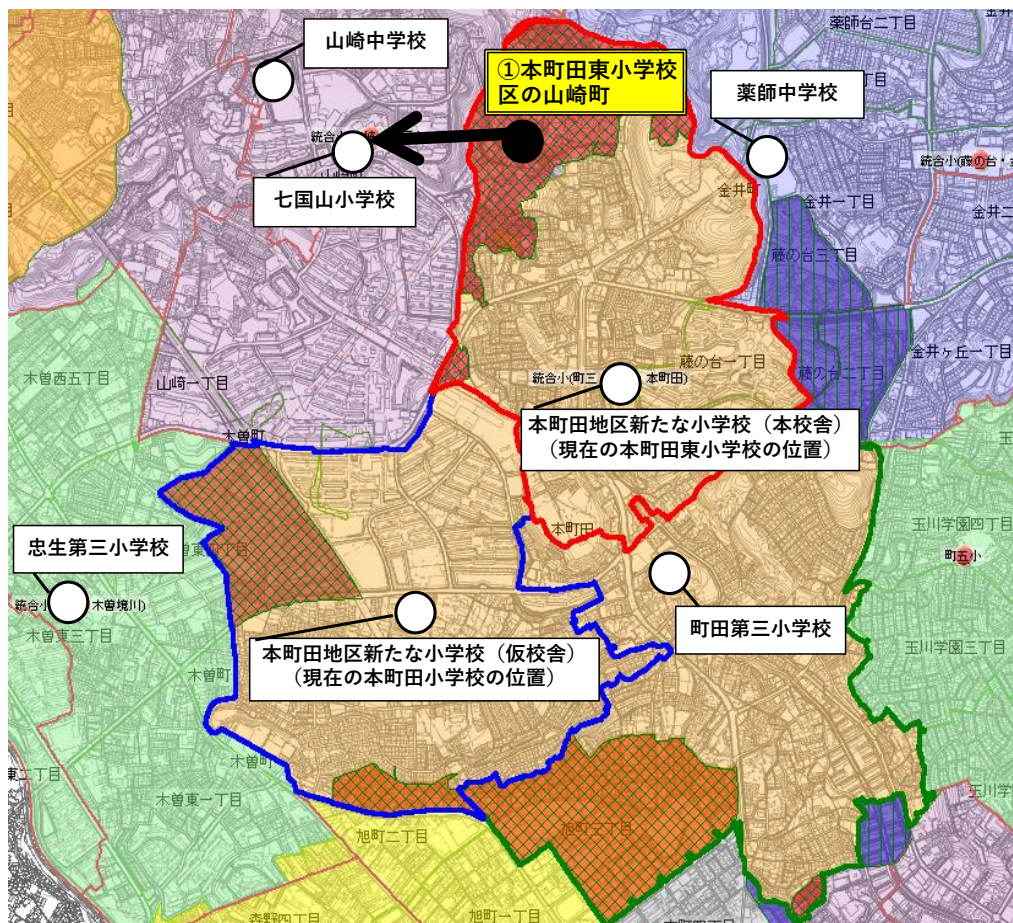

本町田地区の小学校区