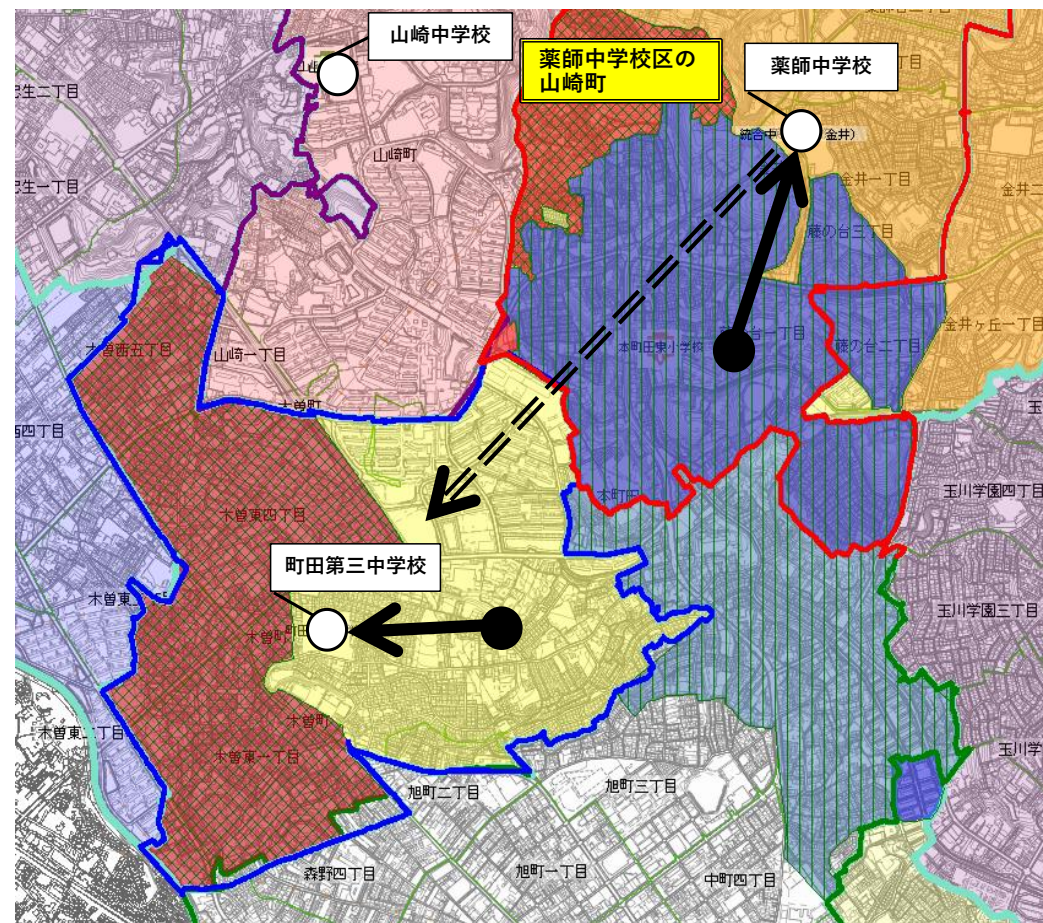

このまま、計画どおり通学区域の再編を行った場合、小学校統合時に統合校の隣接校の通学区域を組み入れたとしても、中学の通学区域は従前のままなので、その地域の児童だけが別の指定校に進学することとなります。また、小学校統合時に統合校の通学区域から隣接校の通学区域とした場合は、その地域の児童は、中学進学時には、また統合地区の中学校の通学区域となるといったことが起こります。（P2 事例1 参照）

そして、統合地区全体の小中接続の観点では、小学校区と中学校区の再編が別々の時期に行われることにより、小学校が統合されても、卒業時には、別々の中学校に進学することとなります。また、統合時の年齢によっては、進学した中学校で中学校区の学校再編があり、再度学校が変わるといったことが起こります。（P2 事例2 参照）

通学区域再編の時期の変更を行うことで、在校生の学校が変わる回数を最小限にとどめる等の負担軽減を行います。また、新たな学校づくり推進計画の主旨である、小・中学校区の整合による、より良い人間関係づくりや教育活動の連続性、一貫性の確保の早期実現に取り組みます。

2 通学区域再編の進め方

学校統合等に伴う通学区域再編を、同じ地域で小学校区、中学校区それぞれ行う場合は、はじめに小学校区再編を行い、再編時に6学年の児童が、中学に進学する時点で、接続する中学校区の通学区域再編を行います。

その際は、新中学1年生のみ当該変更の対象とし、前年度の3月31日に変更前の通学指定校に在籍していた在校生（再編時の2年生、3年生）は、引き続き従前の指定校に在籍することとします。（P3 事例3・4 参照）

3 先行5地区の通学区域再編時期の変更内容について

新たな学校づくり基本計画が策定されている5地区（本町田、南成瀬、鶴川東、鶴川西、南第一小学校）の通学区域再編時期を以下の通り変更します。（P4～P6 参照）

本町田地区の小学校区

本町田地区の中学校区

事例 1

①本町田東小学校区の山崎町

統合に伴う通学区域再編により、本町田東小学校区の山崎町に居住する児童は七国山小学校が指定校となる。

七国山小学校区の中学校区は山崎中であるが、この地域の中学校区は薬師中学校区のままなので、七国山小学校の6年生のうちこの地域に居住している児童は、薬師中学校が指定校となる。

図中の凡例	
	現在の本町田東小学校の学区
	現在の本町田小学校の学区
	現在の町田第三小学校の学区
	統合校の学区に組み入れる地域
	統合校の学区から隣接校の学区となる地域