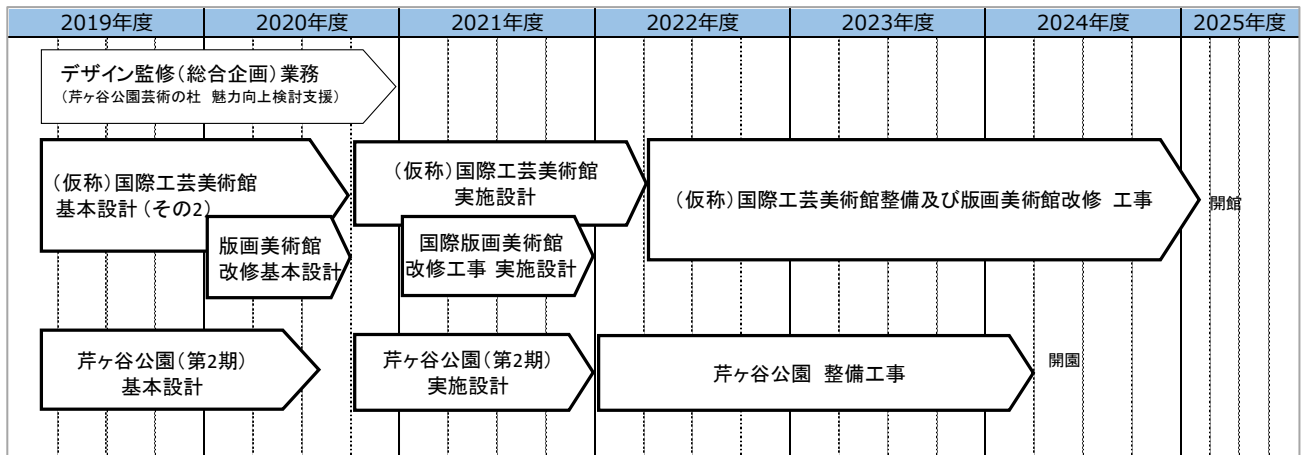

(仮称) 町田市立国際工芸美術館基本設計の進捗状況について

(仮称) 町田市立国際工芸美術館の基本設計のスケジュールについて報告します。

1 工期の変更について

新型コロナウイルス感染拡大防止対応等の影響により工程に遅れが生じたため、(仮称) 国際工芸美術館基本設計及び国際版画美術館改修基本設計の工期を3ヵ月延長しました。

- ▶ 変更前 2020年9月30日まで
- ▶ 変更後 2020年12月28日まで

2 事業スケジュールの見直しについて

工期の変更に伴い、その後の美術館整備のスケジュール、及び芹ヶ谷公園整備の実施設計以降のスケジュールについて、次のとおり見直しました。

▼見直し後

▼見直し前