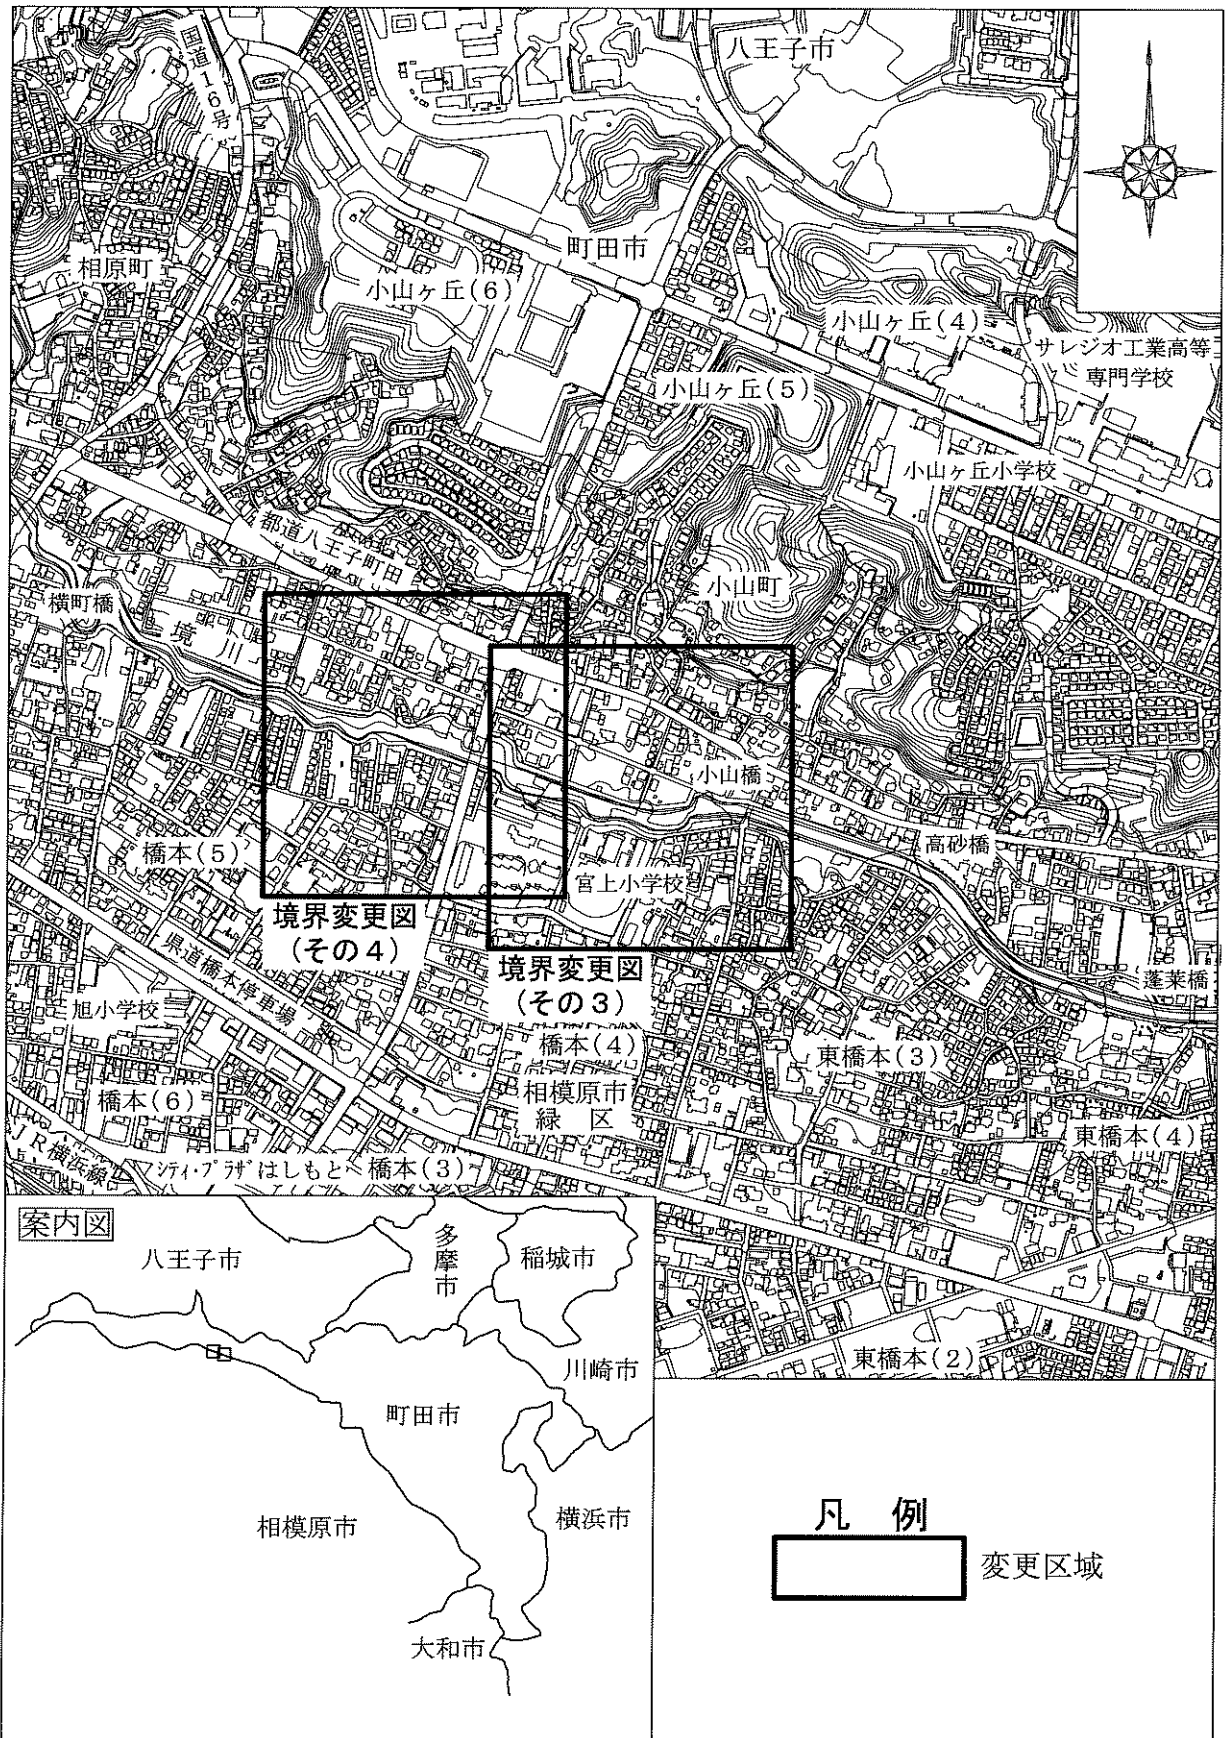

境界変更案内図(その3・その4)