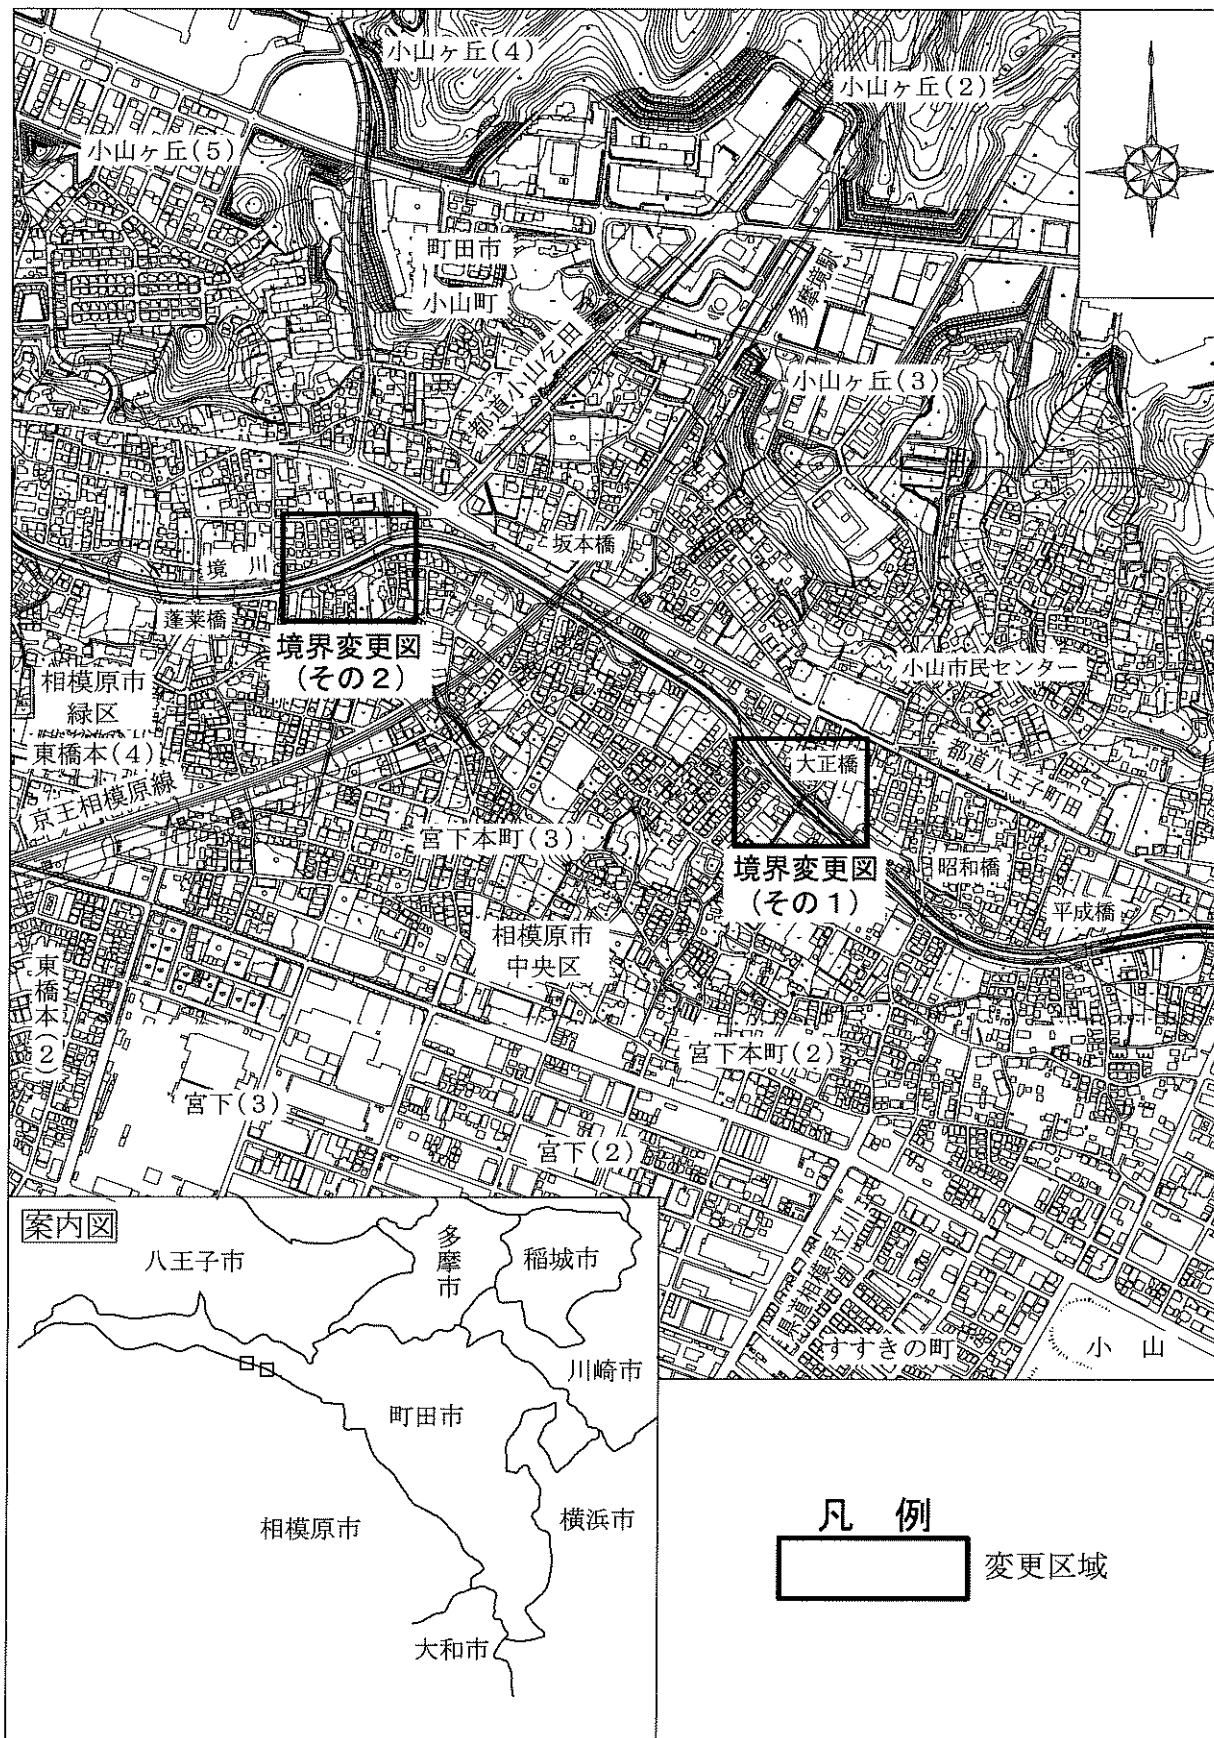

境界変更案内図(その1・その2)