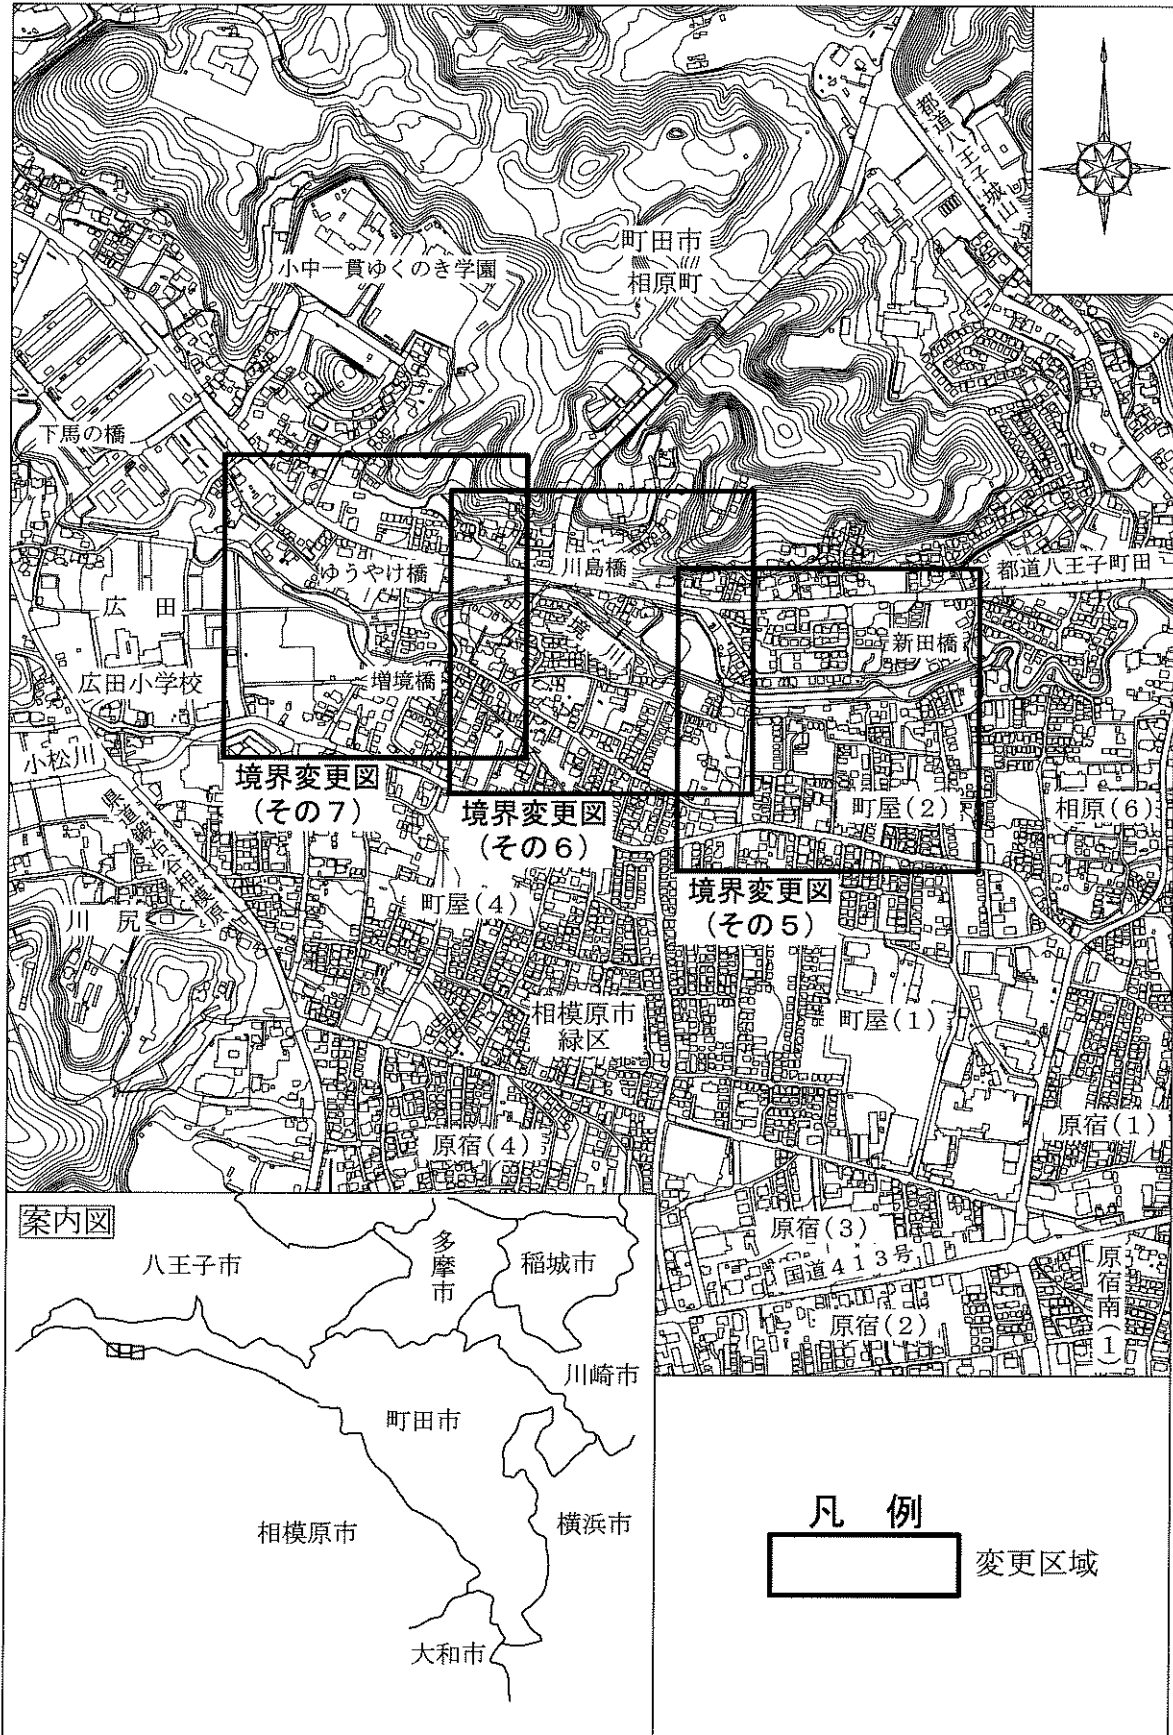

境界変更案内図(その5・その6・その7)