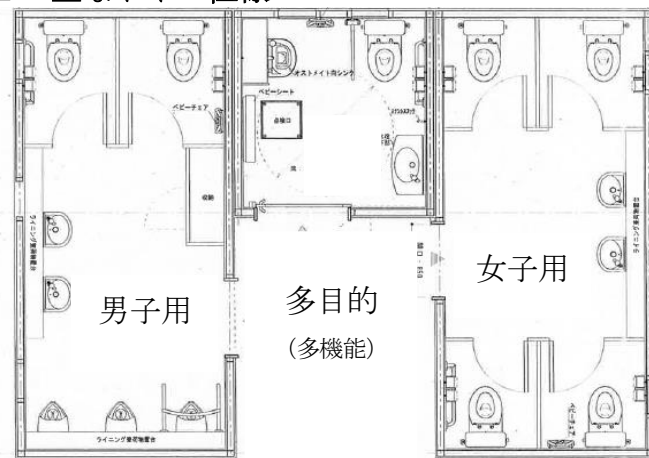

### 1 設置場所

### 2 主なトイレ仕様

- 規格 奥行約5m・幅約7m
- 多目的（多機能）トイレ 1基
- 男子用トイレ 小3基 大2基
- 女子用トイレ 4基