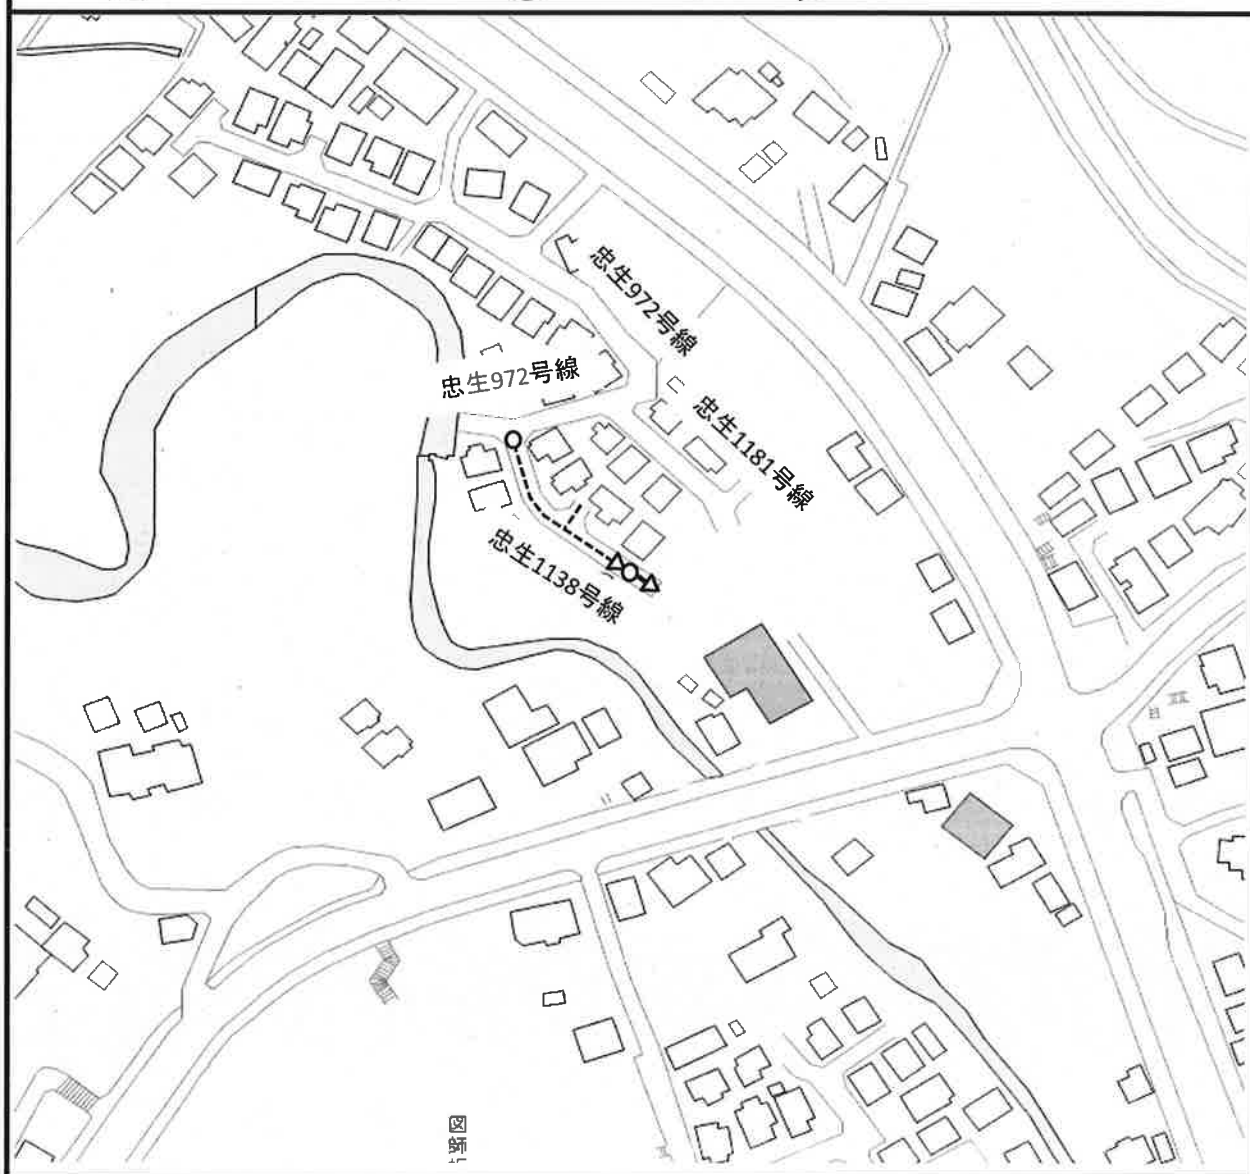

町田市相原町 地内
市道 堺952号線

市道路線の認定略図

町田市相原町 地内
市道 塚953号線

市道路線の認定略図

町田市相原町 地内

市道 堺210号線

市道路線の認定略図

町田市国師町 地内
市道 忠生1138号線

市道路線の認定略図

町田市相原町 地内
市道 堺950号線