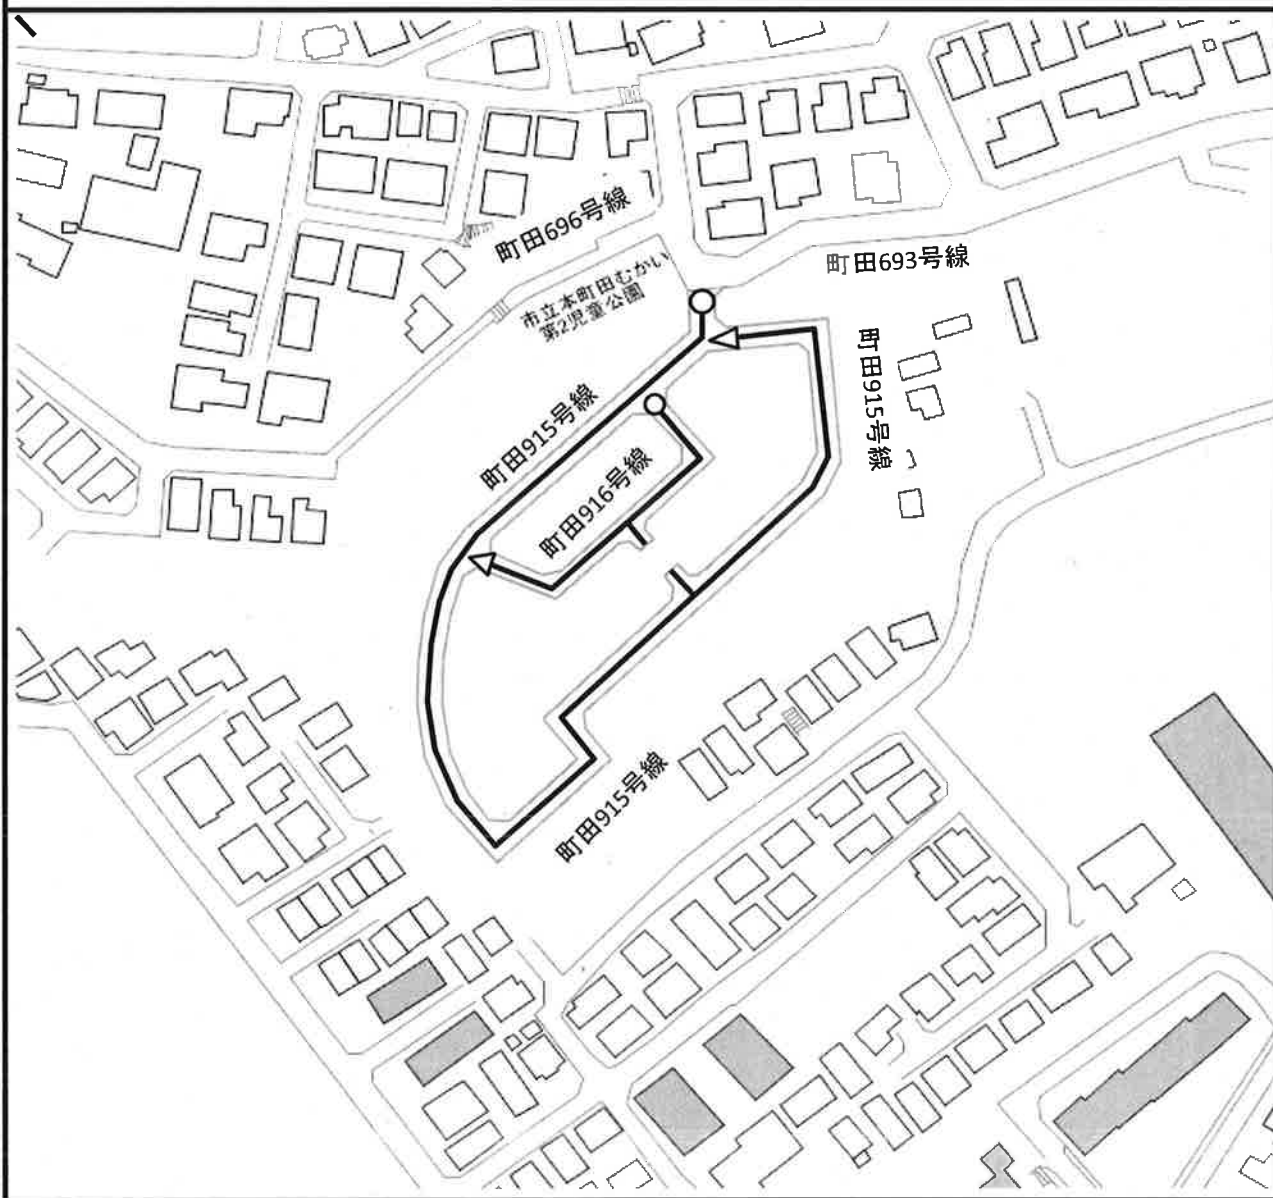

市道路線の認定略図

町田市本町田・南大谷 地内

市道 町田915・916号線