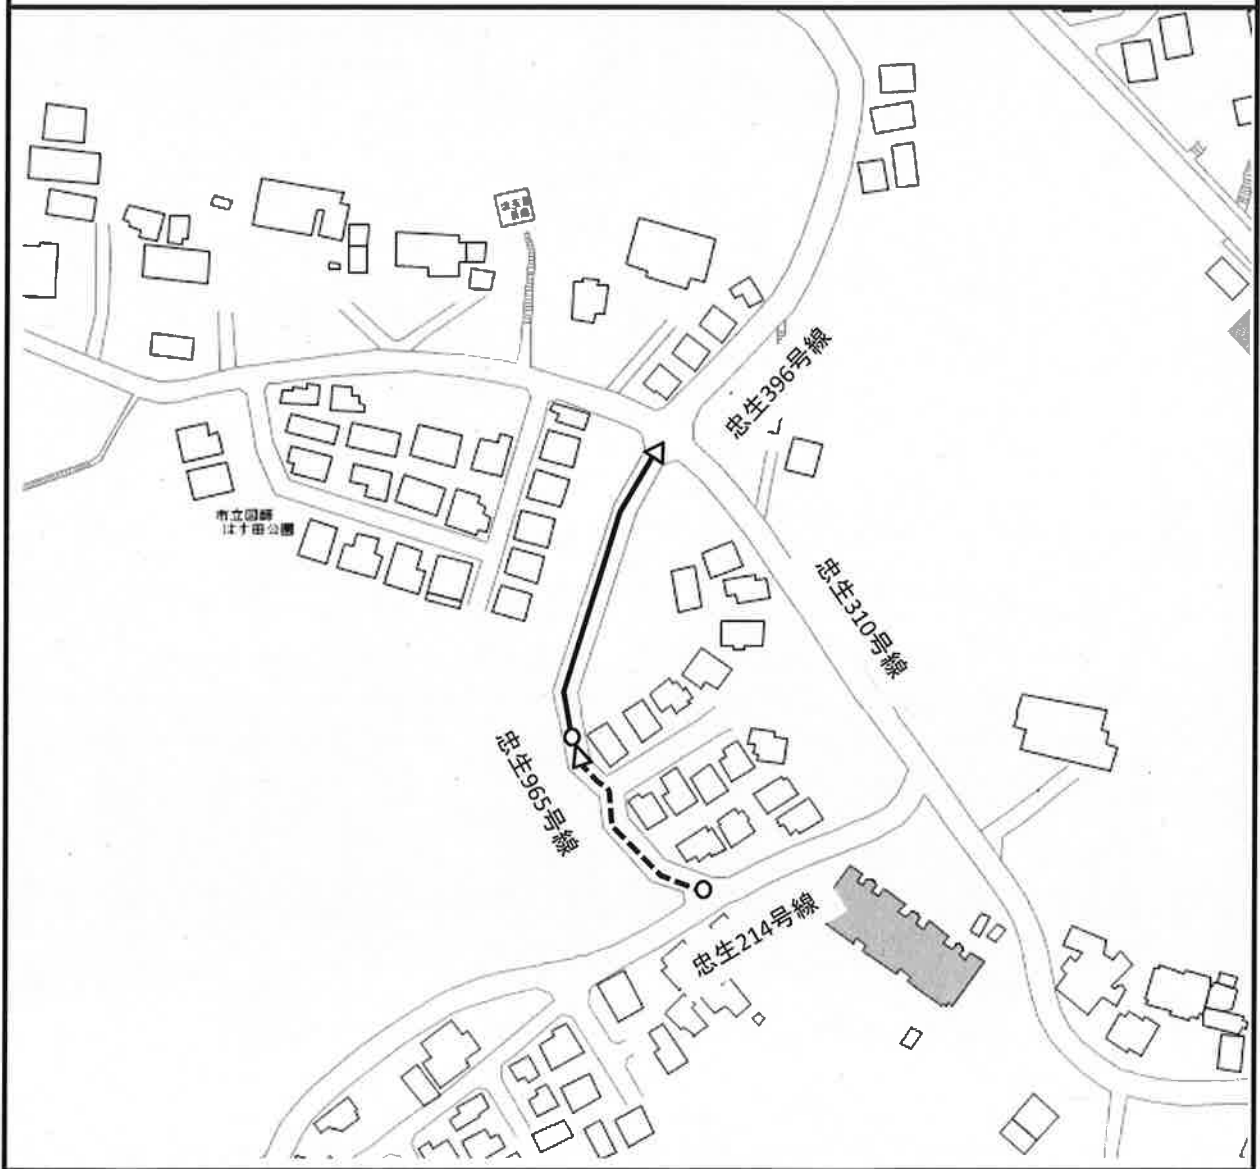

市道路線の認定略図

町田市金井四丁目 地内
市道 鶴川1753号線

市道路線の認定略図

町田市木曾東一丁目 地内
市道 忠生34号線

市道路線の認定略図

町田市 函師町 地内
市道 忠生965号線

市道路線の認定略図

町田市常盤町 地内
市道 忠生989号線