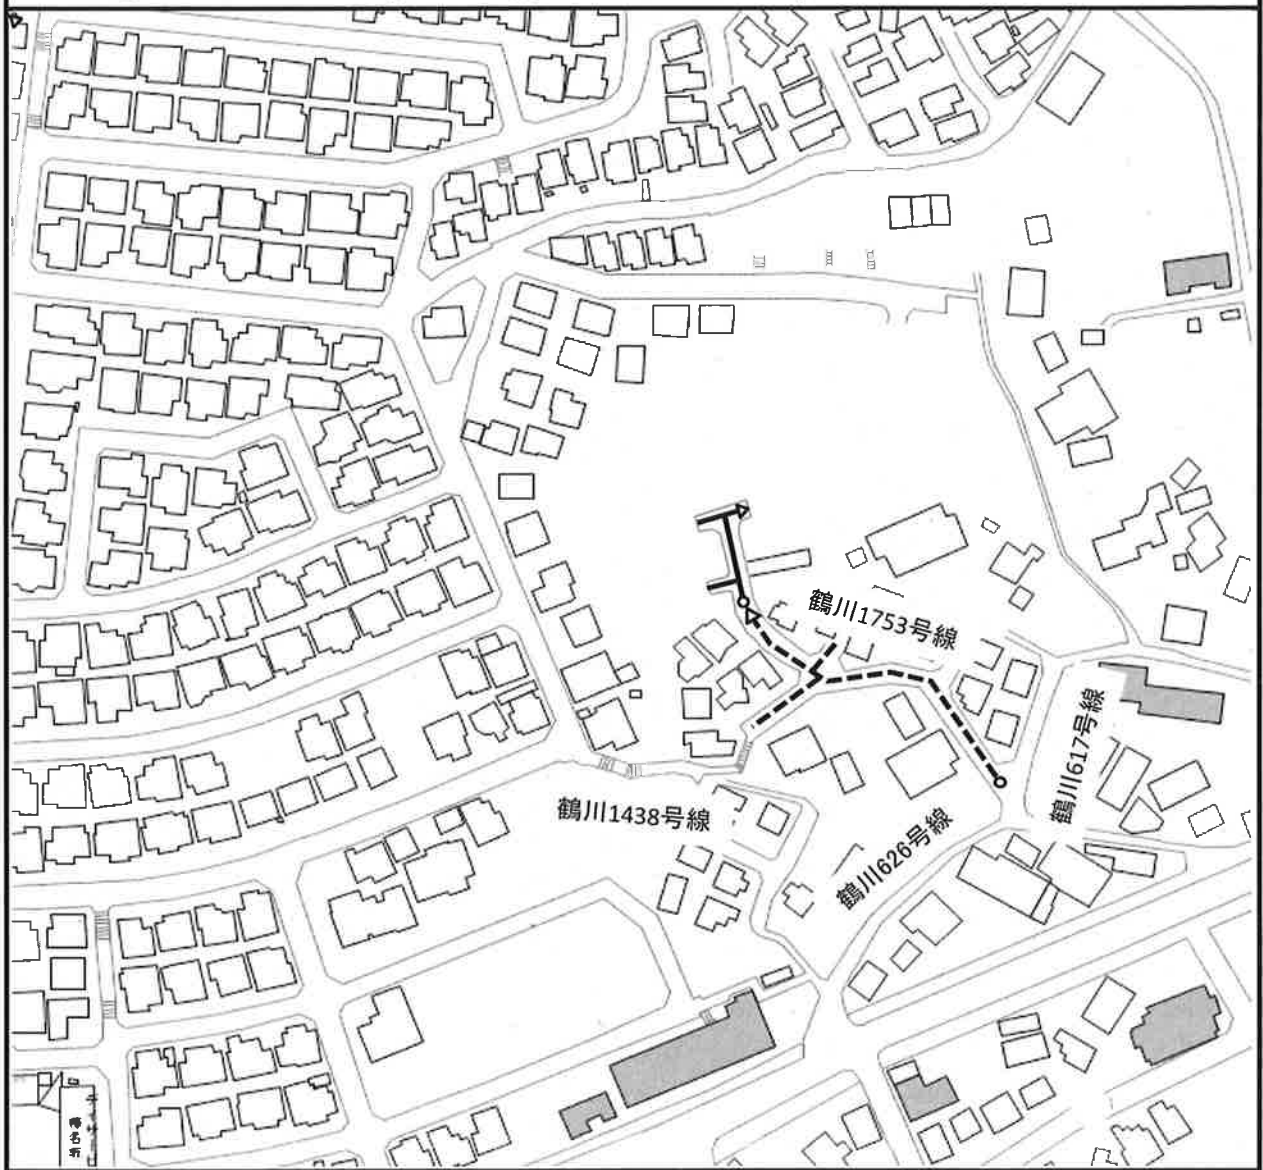

市道路線の認定略図

町田市金井四丁目 地内
市道 鶴川1753号線