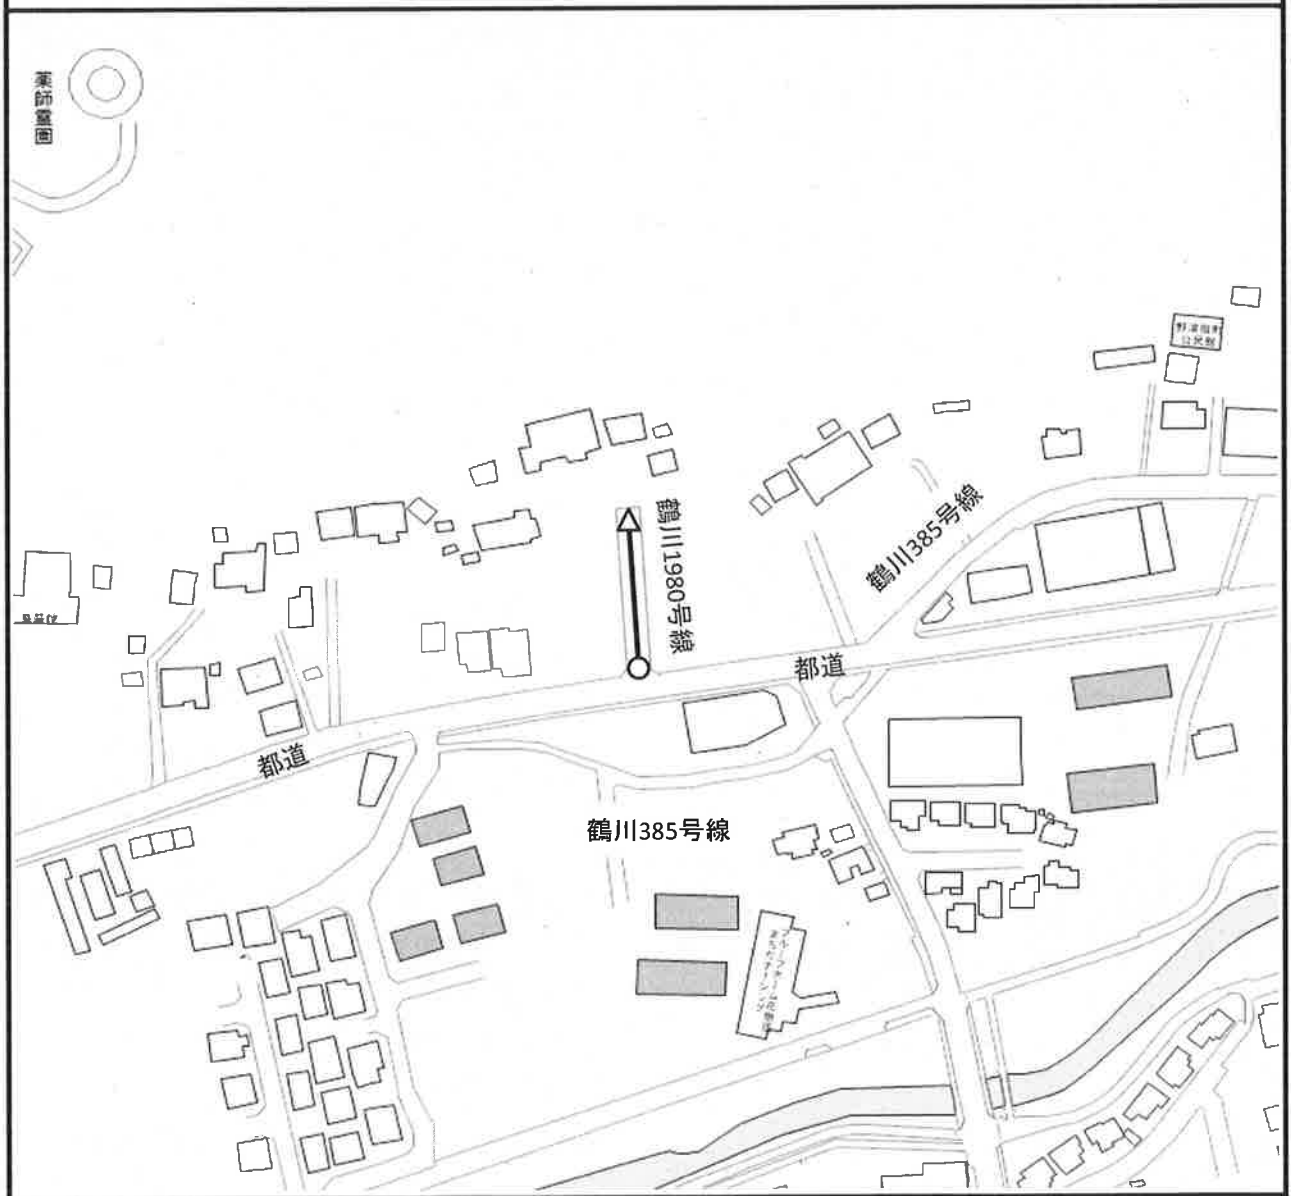

市道路線の認定略図

町田市大蔵町 地内
市道 鶴川1978号線

市道路線の認定略図

町田市三輪町 地内
市道 鶴川1979号線

市道路線の認定略図

町田市野津田町 地内
市道 鶴川1980号線

市道路線の認定略図

町田市金井五丁目 地内
市道 鶴川1981号線