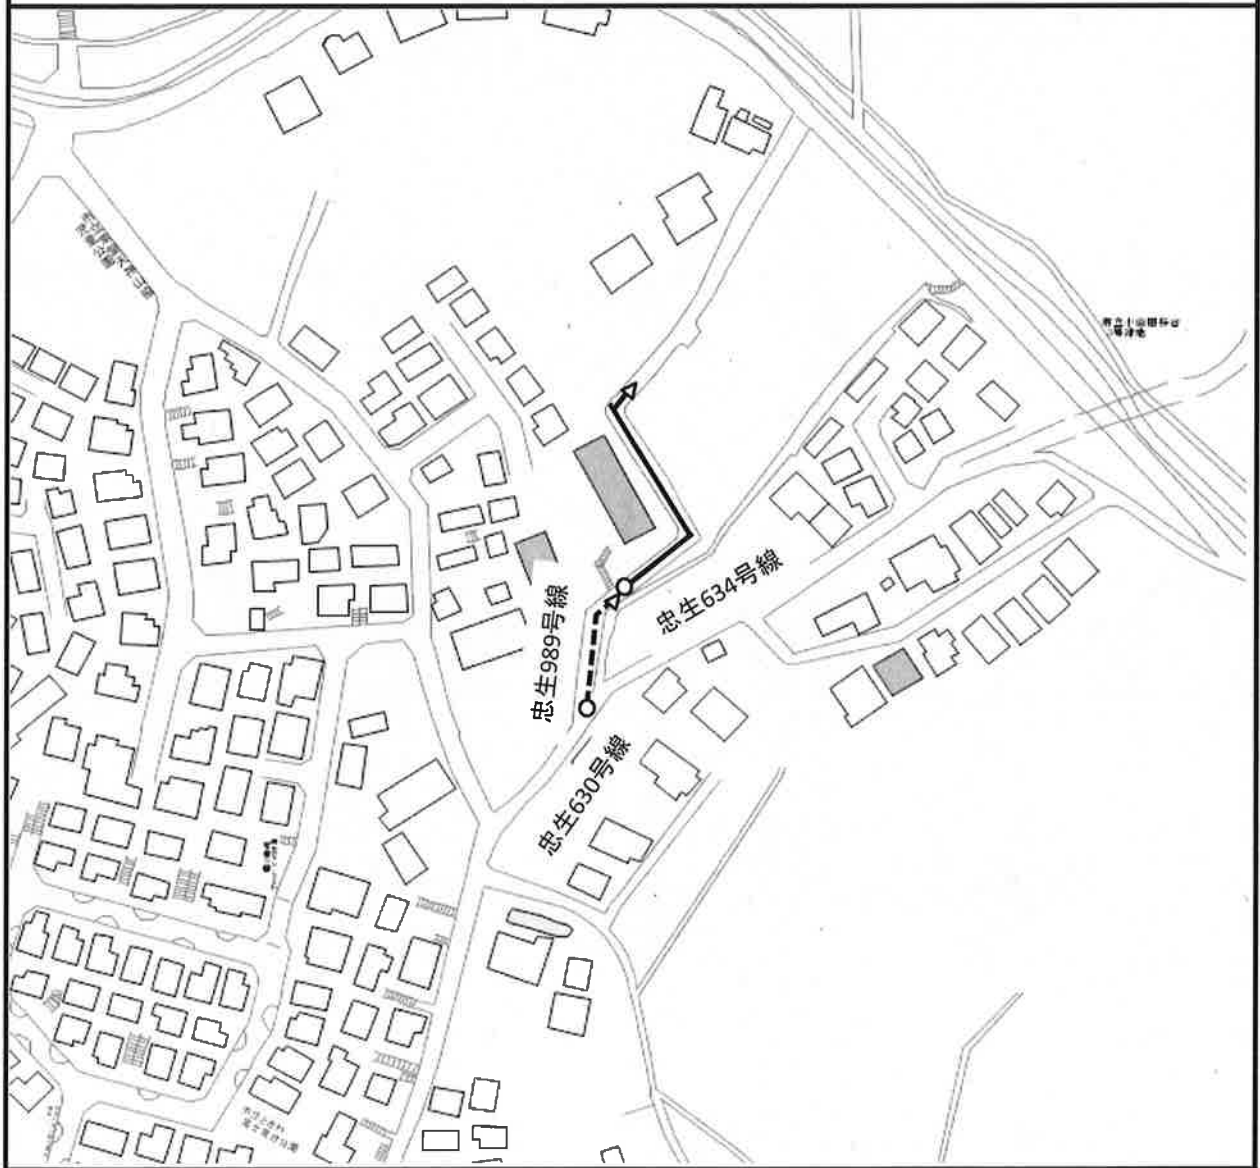

市道路線の認定略図

町田市金井四丁目 地内
市道 鶴川1753号線

市道路線の認定略図

町田市木曾東一丁目 地内
市道 忠生34号線

市道路線の認定略図

町田市 函師町 地内
市道 忠生965号線

市道路線の認定略図

町田市常盤町 地内
市道 忠生989号線