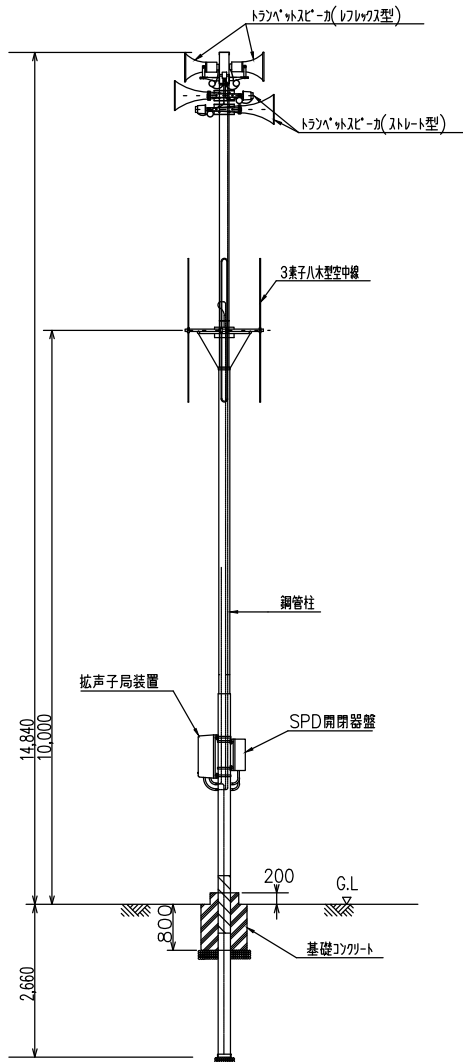

## 工 事 概 要 書

工 事 件 名：2017 年度町田市防災行政無線子局設備再構築工事

履 行 場 所：町田市森野二丁目 2 番 22 外

工 事 目 的：防災行政無線設備における子局設備を更新し、無線通信方式のデジタル化を図るとともに市全域における適正配置を行うため、防災行政無線子局設備の再構築に係る工事をおこなうものです。

工 事 内 容：町田市防災行政無線設備（デジタル同報系子局設備）65 局の設置及び既設設備撤去一式  
戸別受信機 176 機の更新

子局設備 親局からの操作により、中継局からの電波を受けてスピーカーから拡声します。

＜屋外自立局＞ 56 局（更新 48 局、新設 8 局）

＜屋上設置局＞ 9 局（更新）

戸別受信機 親局からの操作により、中継局からの電波を受けて戸別受信機本体のスピーカーから拡声  
します。

＜戸別受信機＞ 176 機（更新）

履 行 期 限：2018 年 3 月 16 日

<凡例>

- 既設流用設備
- 新規設備

工 事 名	2017年度町田市防災行政無線子局設備再構築工事	
図 名	システム系統図	

屋外自立局 標準図

屋上設置局 標準図

ダイポールアンテナ

壁付けの場合

穴取付けの場合

戸別受信機用外部アンテナ 標準図

※戸別受信機本体は室内に設置