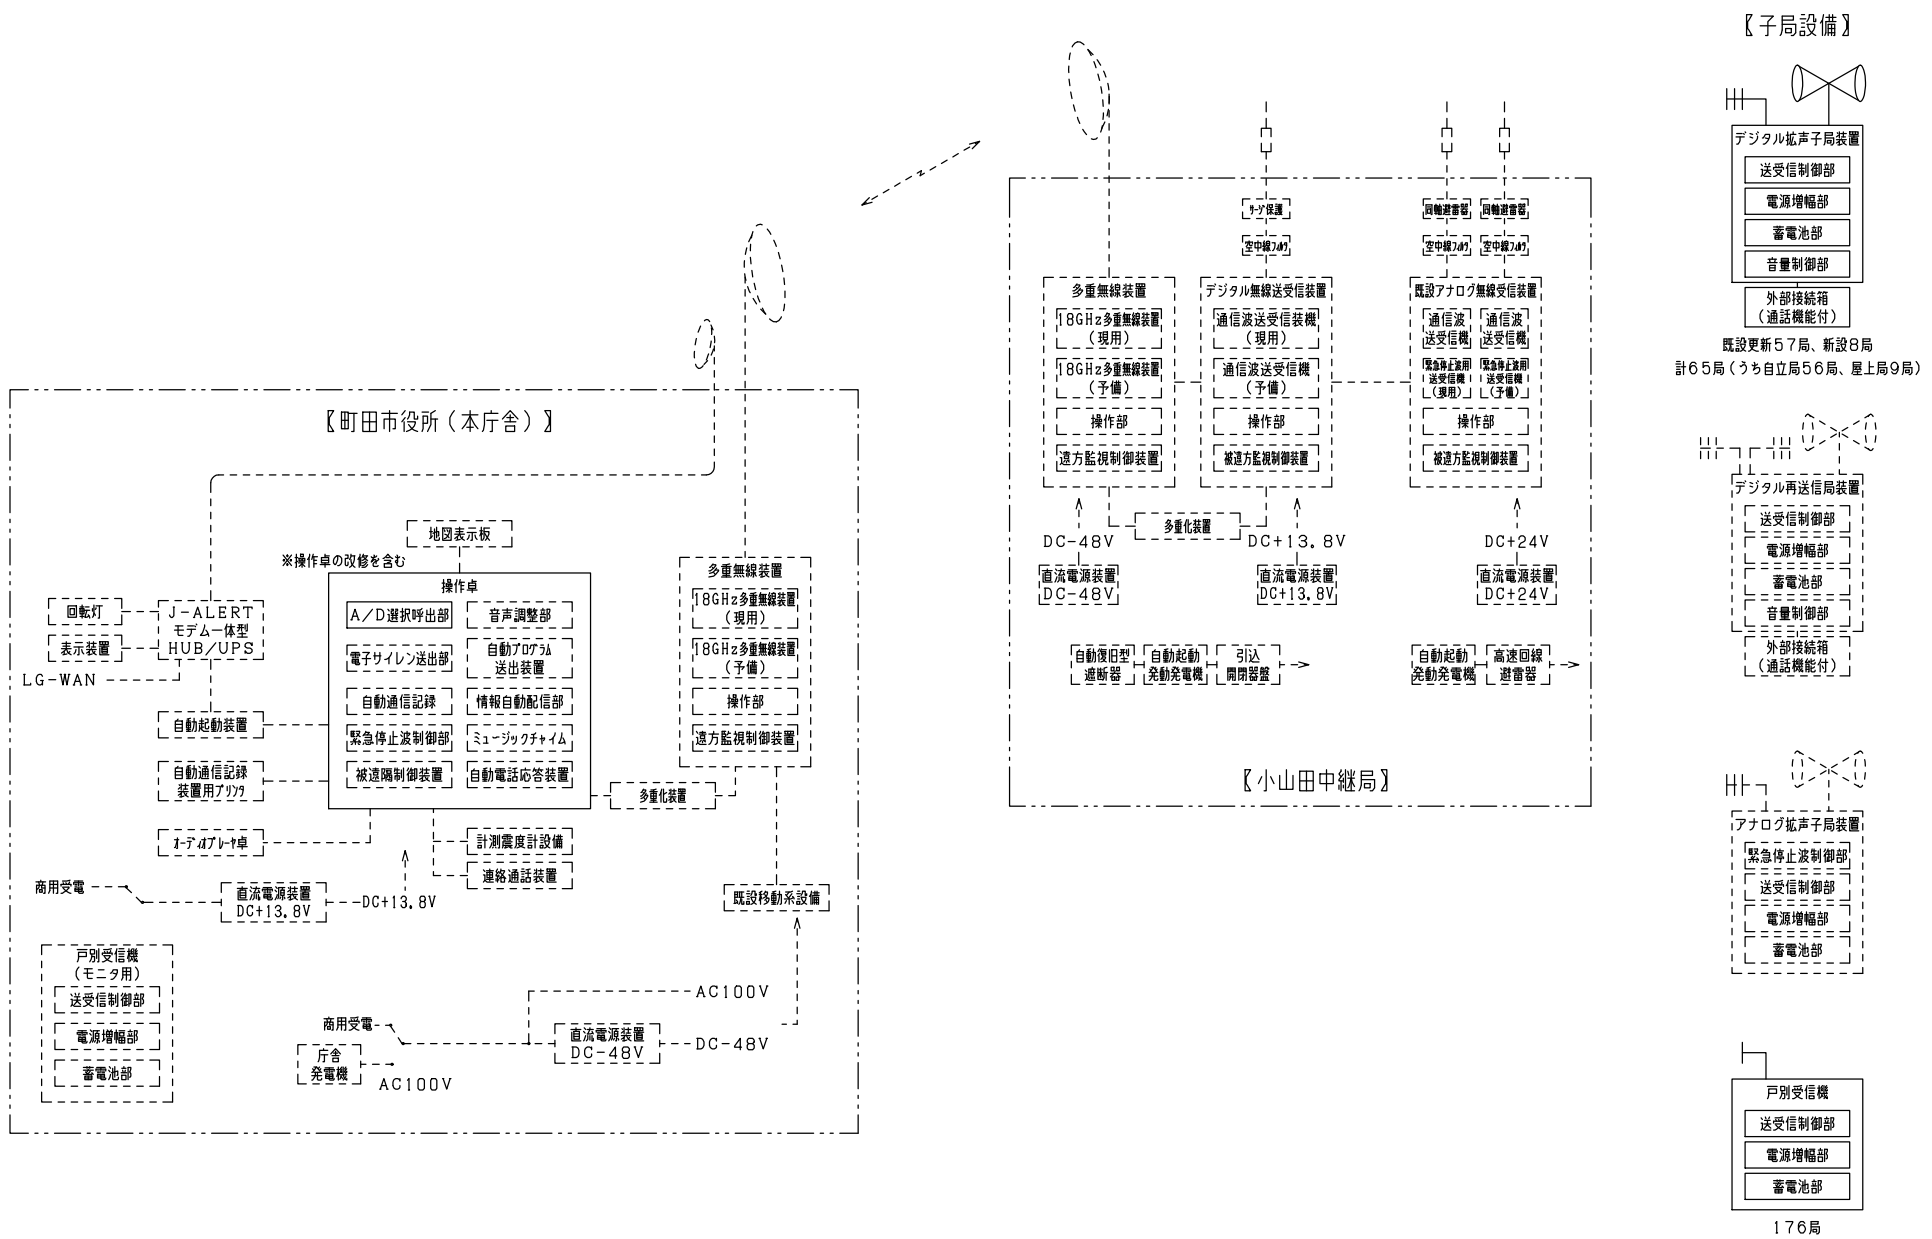

子局設備 親局からの操作により、中継局からの電波を受けてスピーカーから拡声します。

＜屋外自立局＞ 56 局（更新 48 局、新設 8 局）

＜屋上設置局＞ 9 局（更新）

戸別受信機 親局からの操作により、中継局からの電波を受けて戸別受信機本体のスピーカーから拡声  
します。

＜戸別受信機＞ 176 機（更新）

履 行 期 限：2018 年 3 月 16 日

<凡例>

- 既設流用設備
- 新規設備

工 事 名	2017年度町田市防災行政無線子局設備再構築工事	
図 名	システム系統図	

屋外自立局 標準図

屋上設置局 標準図

ダイポールアンテナ

壁付けの場合

穴取付けの場合

戸別受信機用外部アンテナ 標準図

※戸別受信機本体は室内に設置