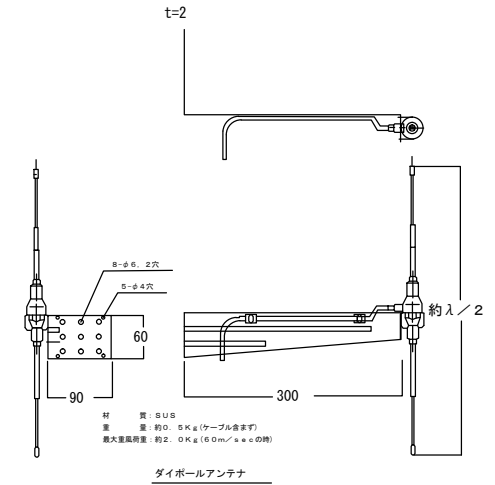

子局設備 親局からの操作により、中継局からの電波を受けてスピーカーから拡声します。

＜屋外自立局＞ 56 局（更新 48 局、新設 8 局）

＜屋上設置局＞ 9 局（更新）

戸別受信機 親局からの操作により、中継局からの電波を受けて戸別受信機本体のスピーカーから拡声  
します。

＜戸別受信機＞ 176 機（更新）

履 行 期 限：2018 年 3 月 16 日

<凡例>

- 既設流用設備
- 新規設備

工 事 名	2017年度町田市防災行政無線子局設備再構築工事	
図 名	システム系統図	

屋外自立局 標準図

屋上設置局 標準図

ダイポールアンテナ

壁付けの場合

穴取付けの場合

戸別受信機用外部アンテナ 標準図

※戸別受信機本体は室内に設置