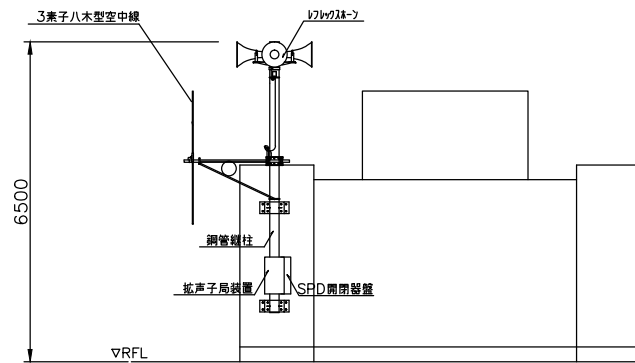

子局設備 親局からの操作により、中継局からの電波を受けてスピーカーから拡声します。

＜屋外自立局＞ 56 局（更新 48 局、新設 8 局）

＜屋上設置局＞ 9 局（更新）

戸別受信機 親局からの操作により、中継局からの電波を受けて戸別受信機本体のスピーカーから拡声  
します。

＜戸別受信機＞ 176 機（更新）

履 行 期 限：2018 年 3 月 16 日

<凡例>

- 既設流用設備
- 新規設備

工 事 名	2017年度町田市防災行政無線子局設備再構築工事	
図 名	システム系統図	

屋外自立局 標準図

屋上設置局 標準図

ダイポールアンテナ

壁付けの場合

穴取付けの場合

戸別受信機用外部アンテナ 標準図

※戸別受信機本体は室内に設置