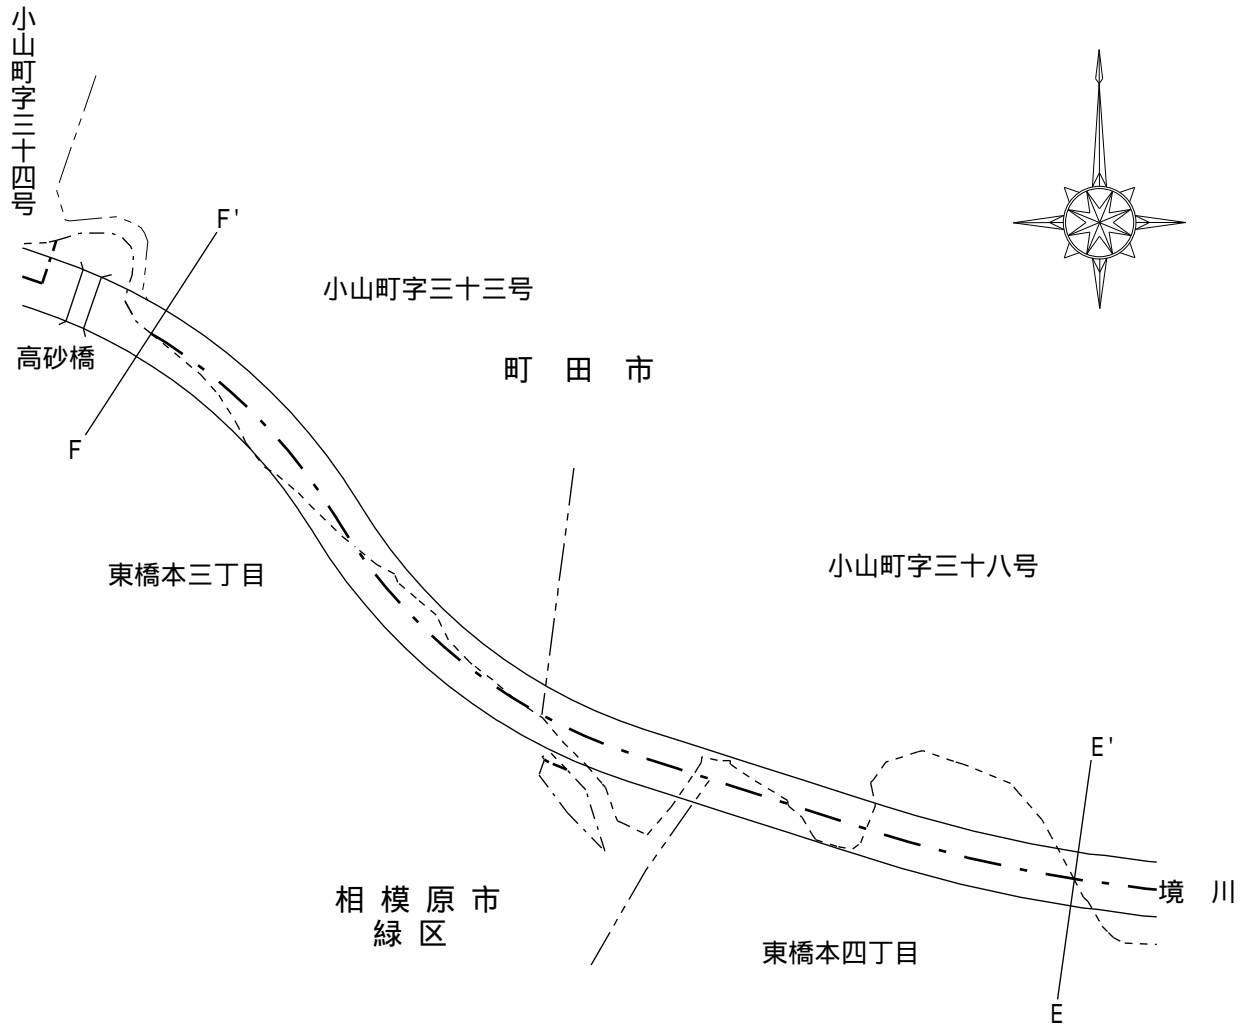

町田市・相模原市境界変更図（その6）

凡例

— · — · —	新市境界
-----	旧市境界
-----	市境界
-----	町界・字界