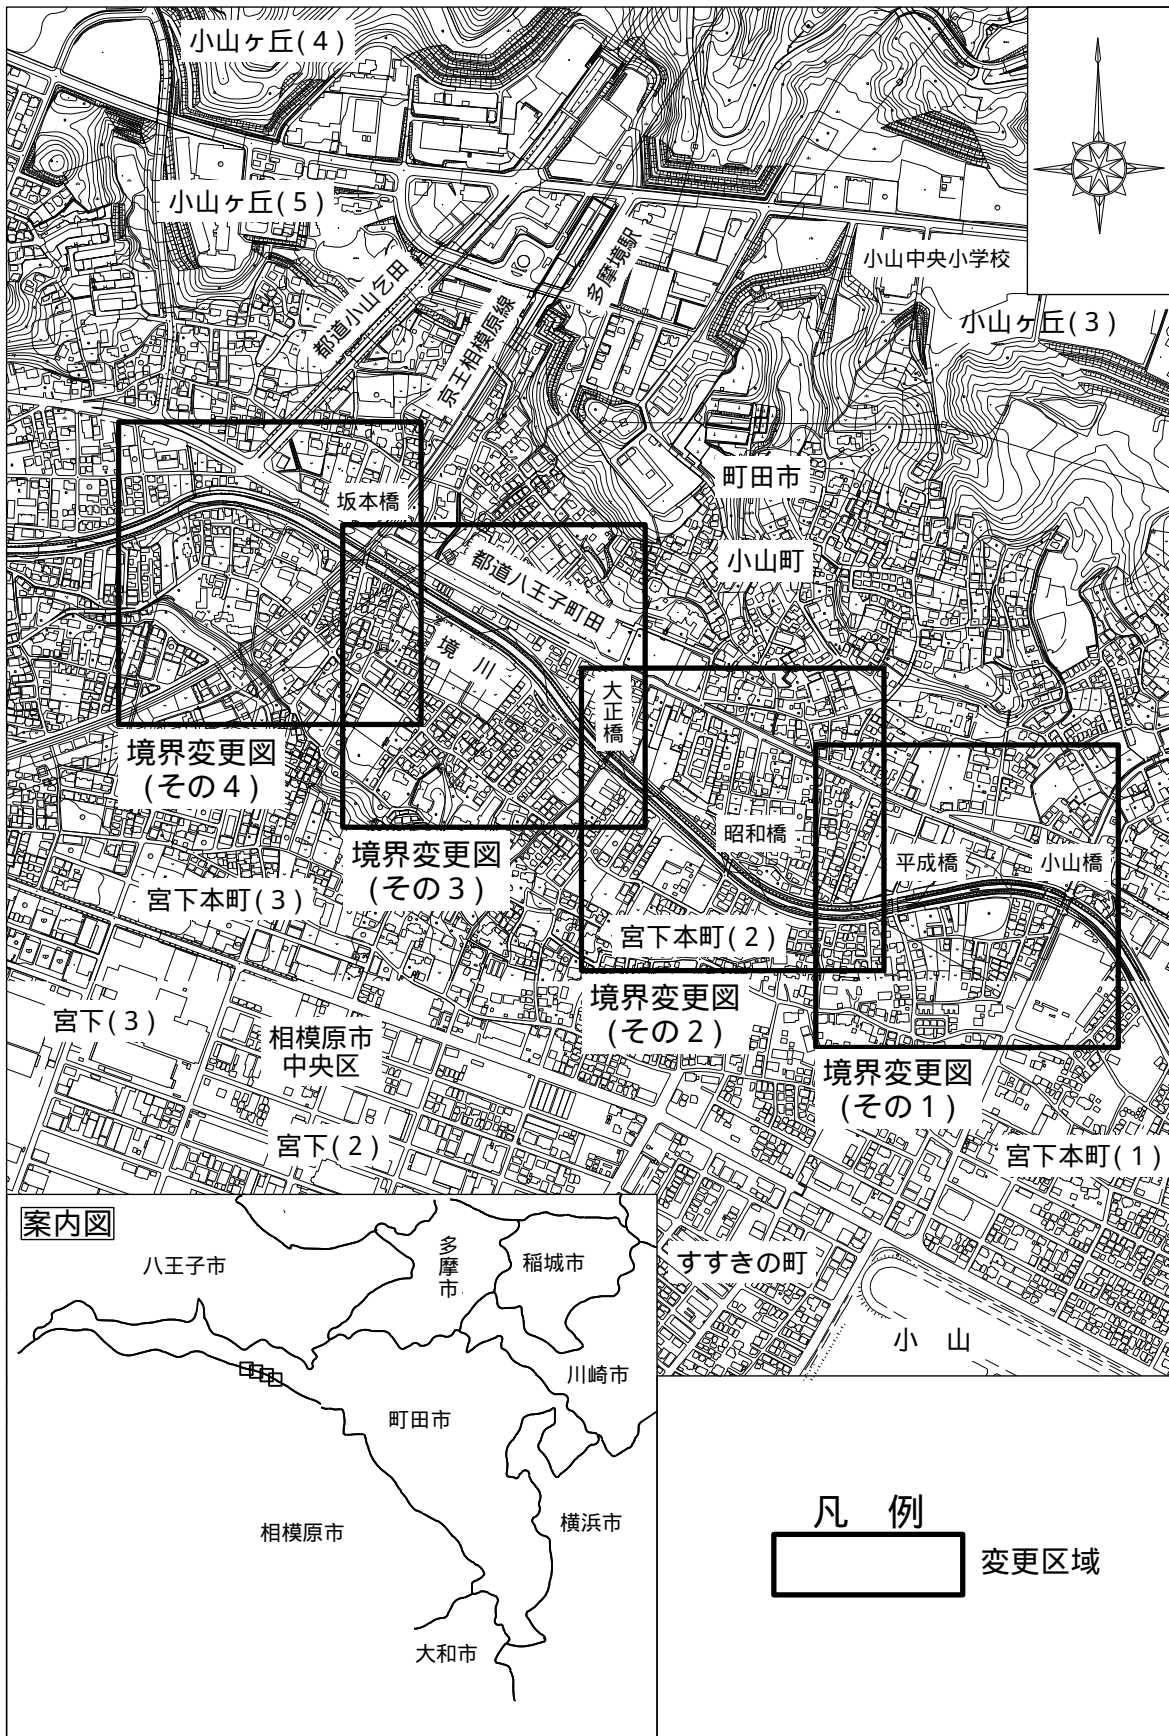

境界変更案内図(その1・その2・その3・その4)