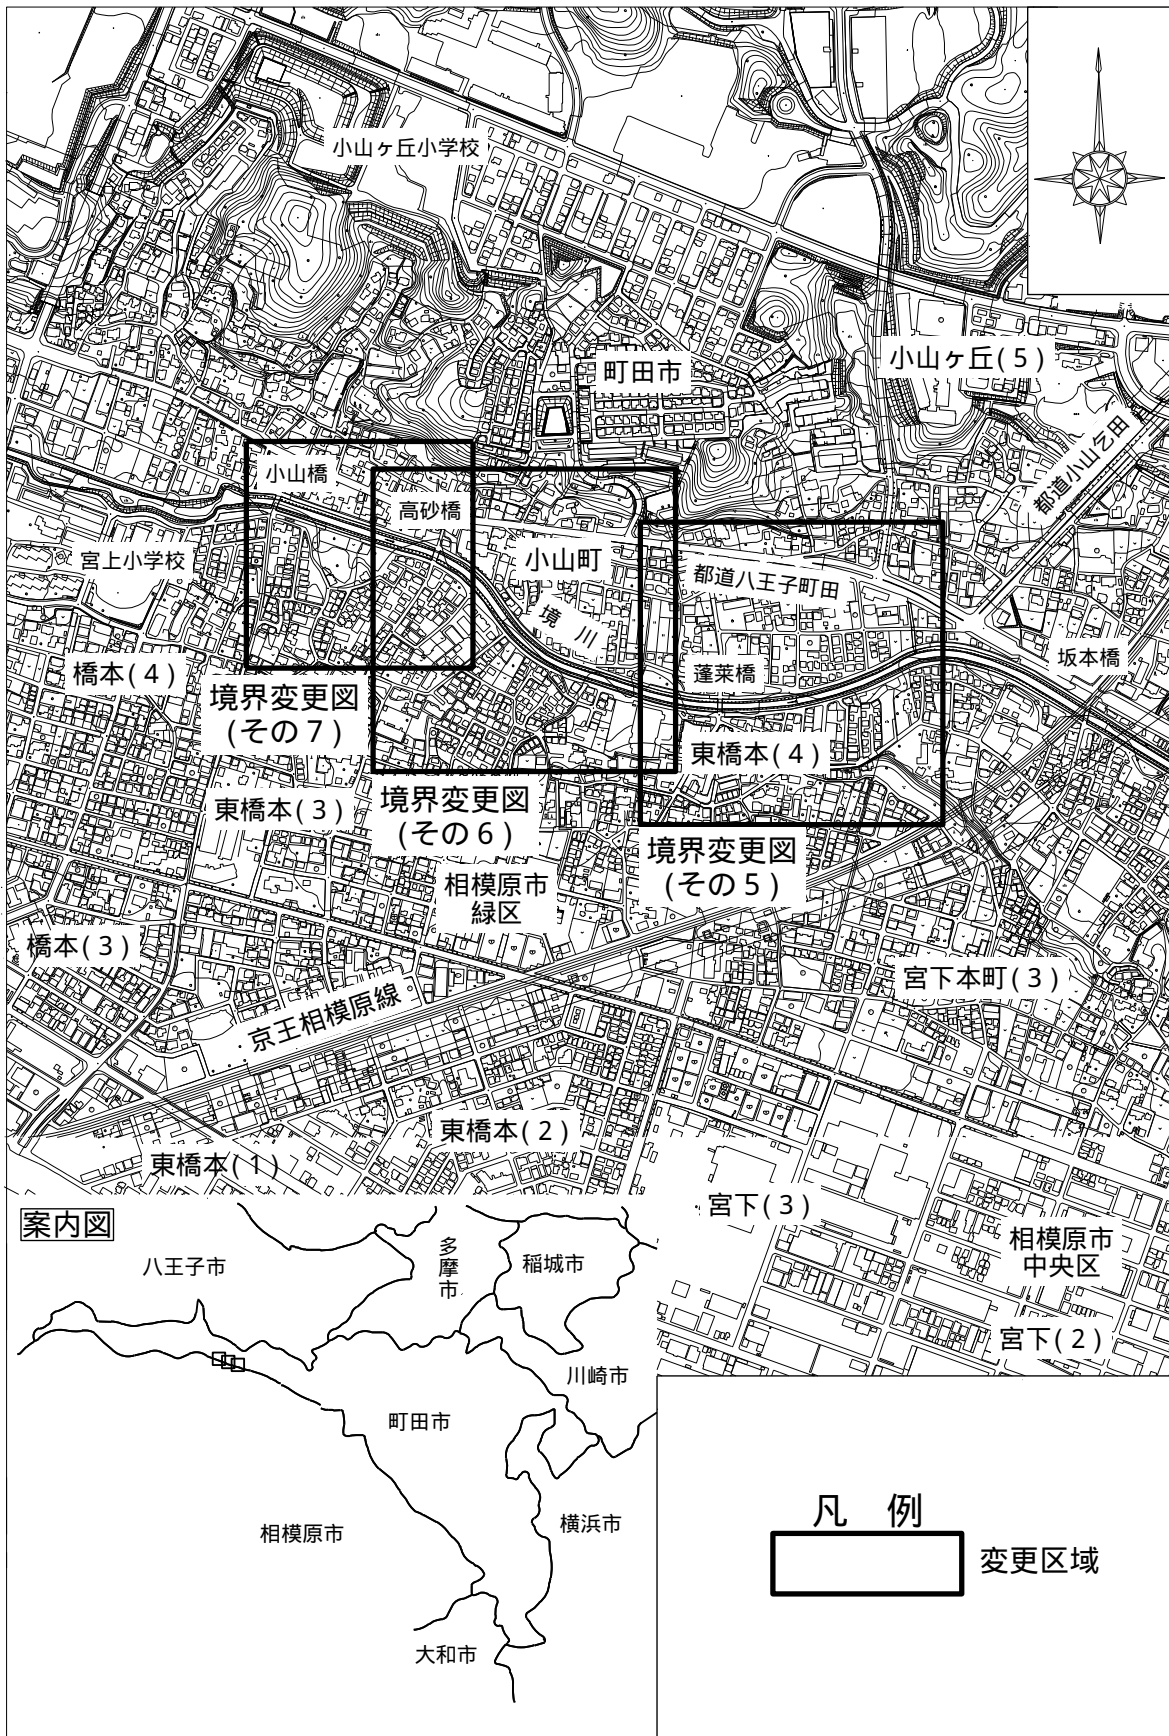

東京都と神奈川県境界にわたる町田市と相模原市との境界変更について

上記の議案を提出する。

平成27年(2015年)11月30日

提出者 町田市長 石 阪 丈 一

東京都と神奈川県境界にわたる町田市と相模原市との境界変更について

地方自治法(昭和22年法律第67号)第7条第3項の規定により、2016年12月1日から東京都町田市と神奈川県相模原市との境界を別紙境界変更調書のとおり変更することを総務大臣に申請するものとする。

境界変更案内図(その1・その2・その3・その4)

町田市・相模原市境界変更図（その1）

凡例

— · — · — · —	新市境界
-----	旧市境界
-----	市境界
-----	町界・字界

町田市・相模原市境界変更図（その2）

凡例

— · — · — · — ·	新市境界
·····	旧市境界
-----	市境界
- · - · - · - ·	町界・字界

町田市・相模原市境界変更図（その3）

凡例

— · — · — · —	新市境界
-----	旧市境界
-----	市境界
-----	町界・字界

町田市・相模原市境界変更図（その4）

凡例

— — — — —	新市境界
—————	旧市境界
— · — · — · —	市境界
— · — · — · —	町界・字界

境界変更案内図(その5・その6・その7)

町田市・相模原市境界変更図（その5）

凡例