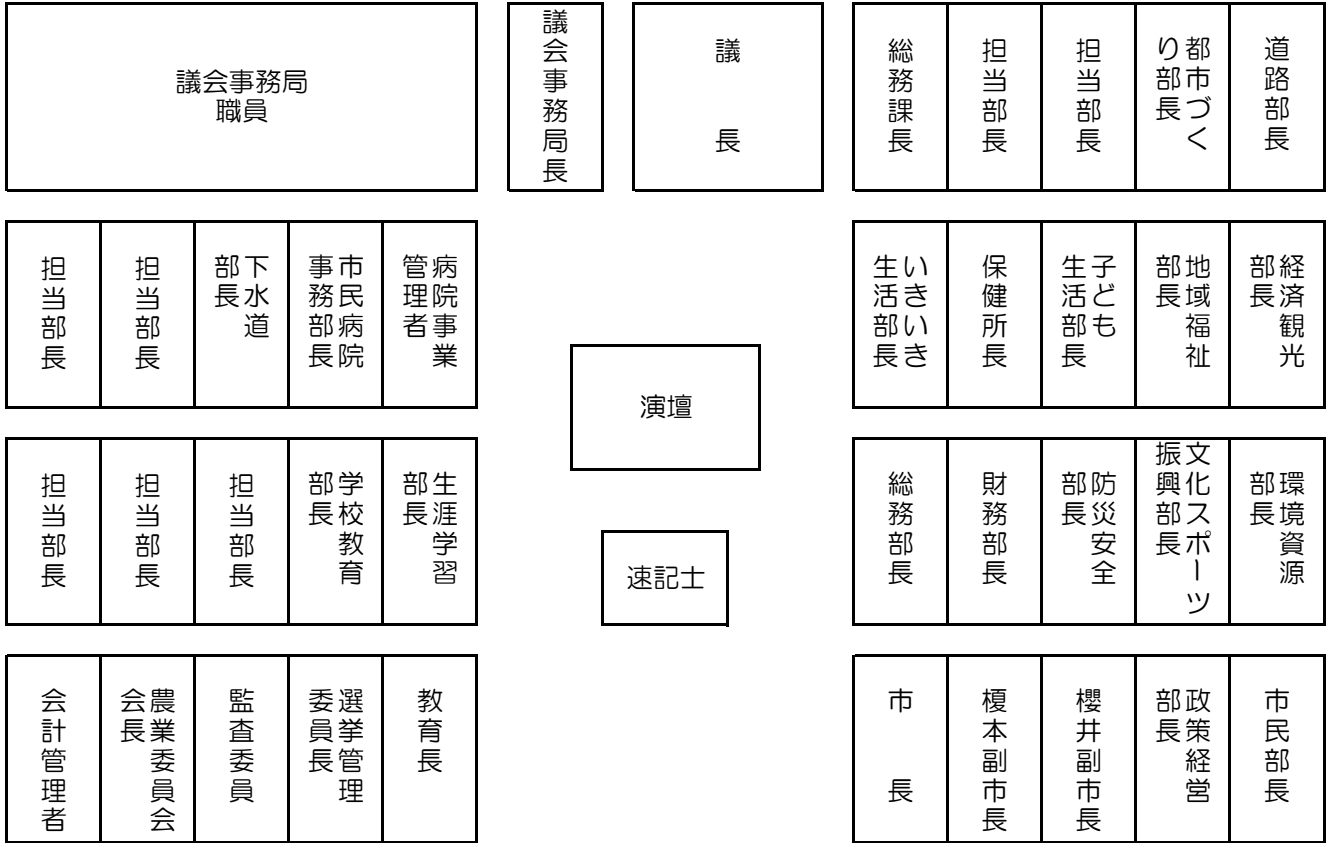

議場内議席配置図

2026年3月現在

12	11	10	9
加藤彦	小沢ケル	うのぶつこ	大野こと

自由民主党・日本維新の会 自由民主党・日本維新の会 諸派 日本共産党

8	7	6	5
ばんさなきい	前田げんき	ゆきまさ	じ森ゆん子

選ばれる町田をつくる会 選ばれる町田をつくる会 公明党 公明党

4	3	2	1
はせがわ	り小野うじ	渡さとし	イツバサ

無所属 まちだみらい まちだみらい まちだみらい